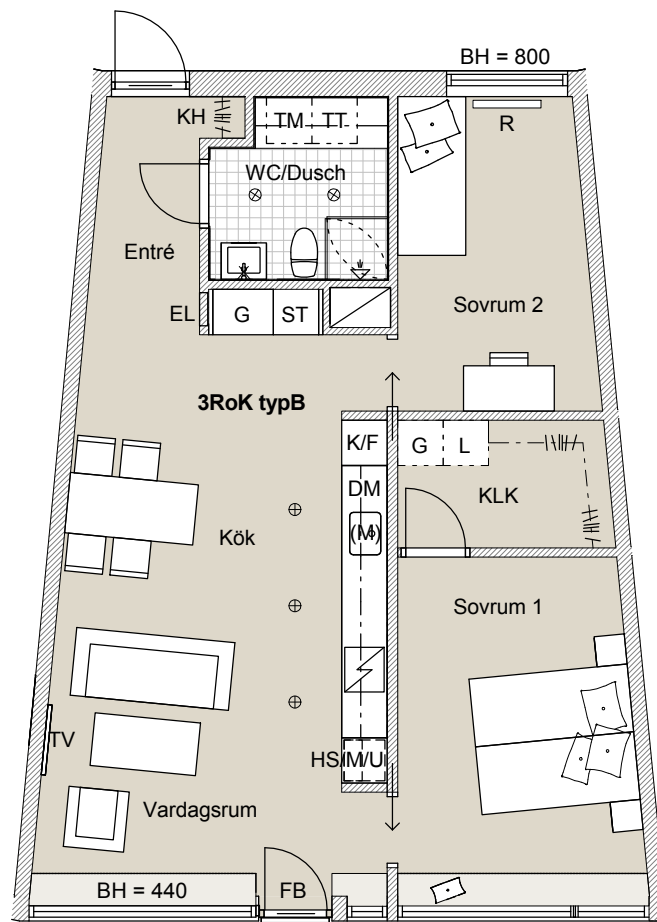

1:100 0 5

Mindre avvikelser i planlösning kan förekomma.

S-hus, Plan 11  
Takhöjd 2,6 m  
BOA 75,5 m<sup>2</sup>

LGH S2.6

FÖRKLARINGAR

|        |                         |     |                           |
|--------|-------------------------|-----|---------------------------|
| DM     | diskmaskin under bänk   | VS  | väggskåp                  |
| F      | frys                    | KM  | kombimaskin               |
| K      | kyl                     | TM  | tvättmaskin               |
| K/F    | kyl/frys                | TT  | torktumlare               |
| SK     | skaffereri              | TV  | TV                        |
| HS/M/U | ugn och mikro i högskåp | FTX | lägenhetsaggregat         |
| (M)    | mikro i överskåp        | EL  | elskåp                    |
| HS     | högskåp                 | R   | radiator                  |
| G      | garderob                | ⊗   | belysning på vägg         |
| L      | linneskåp               | ⊕   | belysningsarmatur         |
| ST     | utrymme för städ        |     |                           |
| SG     | skjutdörsgarderob       |     | KH klädstång med hylla    |
| SS     | sängskåp                |     | klädstång, levereras löst |
| FB     | fransk balkong          |     | spishäll                  |
| ESP    | exteriör spaljé i trä   |     |                           |

1:100 0 5

Mindre avvikelser i planlösning kan förekomma.

S-hus, Plan 11  
Takhöjd 2,6 m  
BOA 75,5 m<sup>2</sup>

LGH S2.3

FÖRKLARINGAR

- DM diskmaskin under bänk
- F frys
- K kyl
- K/F kyl/frys
- SK skafferi
- HS/M/U ugn och mikro i högskåp
- (M) mikro i överskåp
- HS högskåp
- G garderob
- L linneskåp
- ST utrymme för städ
- SG skjutdörrsgarderob
- SS sängskåp
- FB fransk balkong
- ESP exteriör spaljé i trä