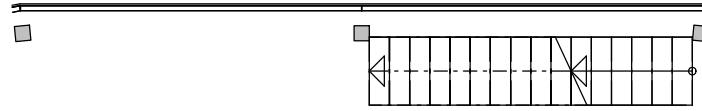

S-hus, Plan 12
Takhöjd 2,6 m
BOA 75,5 m²

LGH S3.6

FÖRKLARINGAR

DM	diskmaskin under bänk	VS	väggskåp
F	frys	KM	kombimaskin
K	kyl	TM	tvättmaskin
K/F	kyl/frys	TT	torktumlare
SK	skafferi	TV	TV
HS/M/U	ugn och mikro i högskåp	FTX	lägenhetsaggregat
(M)	mikro i överskåp	EL	elskåp
HS	högskåp	R	radiator
G	garderob	⊗	belysning på vägg
L	linneskåp	⊕	belysningsarmatur
ST	utrymme för städ		
SG	skjutdörrsgarderob		
SS	sängskåp		
FB	fransk balkong		
ESP	exteriör spaljé i trä		
			KH klädstång med hylla
			klädstång, levereras löst
			spishäll