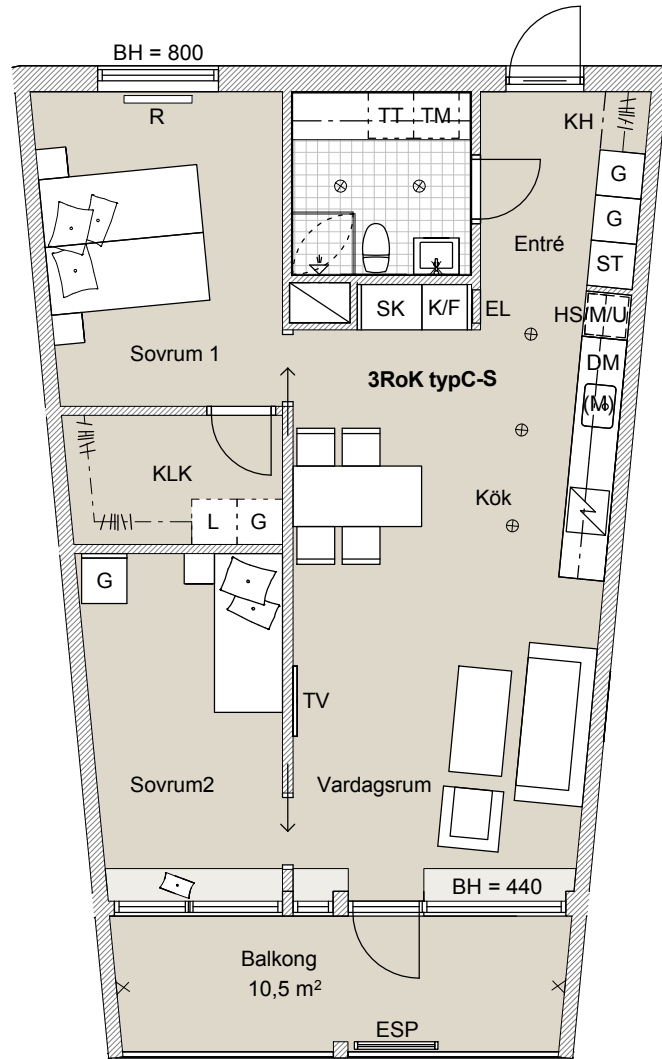

1:100 0 5

Mindre avvikelser i planlösning kan förekomma.

S-hus, Plan 12  
Takhöjd 2,6 m  
BOA 75,5 m<sup>2</sup>

LGH S3.7

FÖRKLARINGAR

|        |                         |     |                           |
|--------|-------------------------|-----|---------------------------|
| DM     | diskmaskin under bänk   | VS  | väggskåp                  |
| F      | frys                    | KM  | kombimaskin               |
| K      | kyl                     | TM  | tvättmaskin               |
| K/F    | kyl/frys                | TT  | torktumlare               |
| SK     | skafferi                | TV  | TV                        |
| HS/M/U | ugn och mikro i högskåp | FTX | lägenhetsaggregat         |
| (M)    | mikro i överskåp        | EL  | elskåp                    |
| HS     | högskåp                 | R   | radiator                  |
| G      | garderob                | ⊗   | belysning på vägg         |
| L      | linneskåp               | ⊕   | belysningsarmatur         |
| ST     | utrymme för städ        |     |                           |
| SG     | skjutdörrsgarderob      |     |                           |
| SS     | sängskåp                |     |                           |
| FB     | fransk balkong          |     |                           |
| ESP    | exteriör spaljär i trä  |     |                           |
|        |                         |     | KH klädstång med hylla    |
|        |                         |     | klädstång, levereras löst |
|        |                         |     | spishäll                  |

1:100 0 5

Mindre avvikelser i planlösning kan förekomma.

S-hus, Plan 12  
Takhöjd 2,6 m  
BOA 75,5 m<sup>2</sup>

LGH S3.6