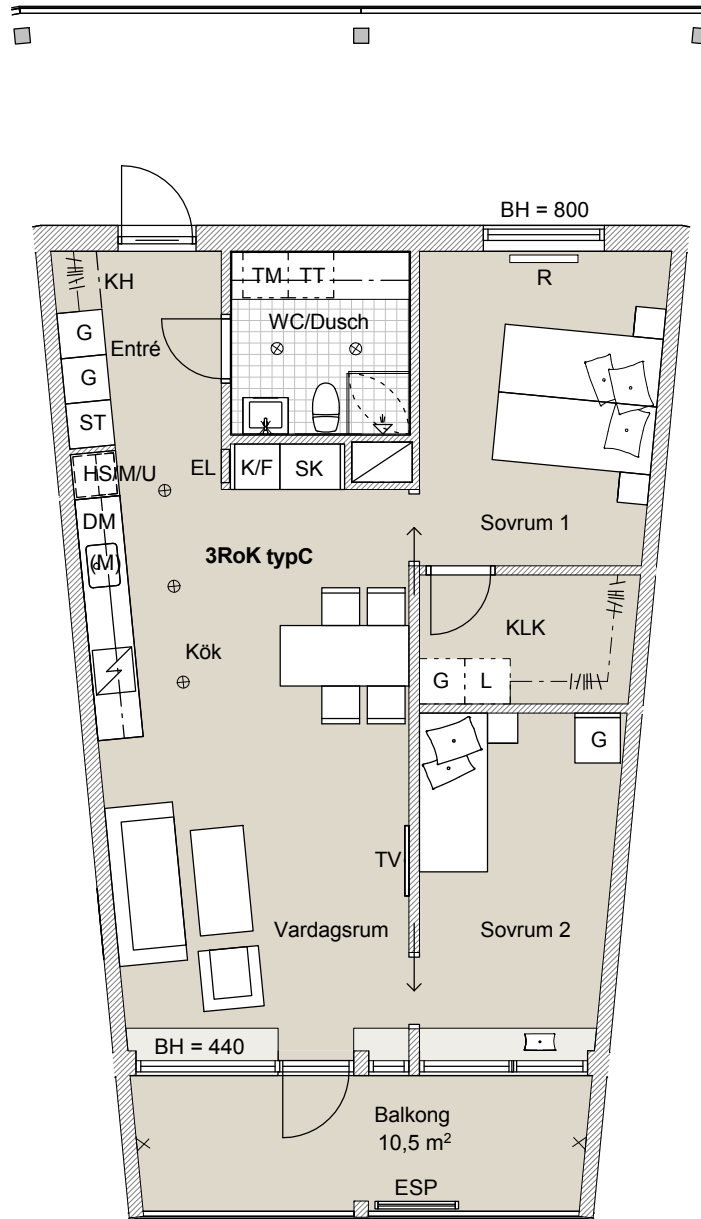

1:100 0 5

Mindre avvikelser i planlösning kan förekomma.

S-hus, Plan 12  
Takhöjd 2,6 m  
BOA 75,5 m<sup>2</sup>

LGH S3.7

FÖRKLARINGAR

|        |                         |     |                           |
|--------|-------------------------|-----|---------------------------|
| DM     | diskmaskin under bänk   | VS  | väggskåp                  |
| F      | frys                    | KM  | kombimaskin               |
| K      | kyl                     | TM  | tvättmaskin               |
| K/F    | kyl/frys                | TT  | torktumlare               |
| SK     | skafferi                | TV  | TV                        |
| HS/M/U | ugn och mikro i högskåp | FTX | lägenhetsaggregat         |
| (M)    | mikro i överskåp        | EL  | elskåp                    |
| HS     | högskåp                 | R   | radiator                  |
| G      | garderob                | ⊗   | belysning på vägg         |
| L      | linneskåp               | ⊕   | belysningsarmatur         |
| ST     | utrymme för städ        |     |                           |
| SG     | skjutdörrsgarderob      |     |                           |
| SS     | sängskåp                |     |                           |
| FB     | fransk balkong          |     |                           |
| ESP    | exteriör spaljär i trä  |     |                           |
|        |                         |     | KH klädstång med hylla    |
|        |                         |     | klädstång, levereras löst |
|        |                         |     | spishäll                  |