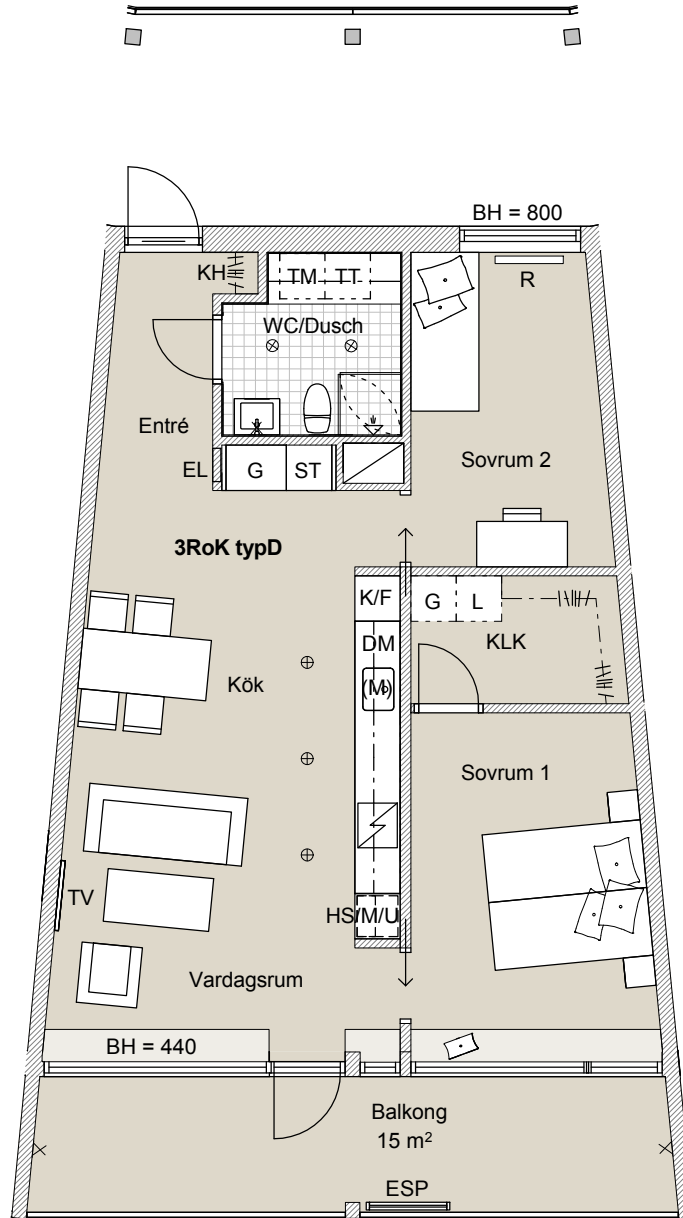

S-hus, Plan 12
Takhöjd 2,6 m
BOA 75,5 m²

LGH S3.3

FÖRKLARINGAR

DM	diskmaskin under bänk	VS	väggskåp
F	frys	KM	kombimaskin
K	kyl	TM	tvättmaskin
K/F	kyl/frys	TT	torktumlare
SK	skafferi	TV	TV
HS/M/U	ugn och mikro i högskåp	FTX	lägenhetsaggregat
(M)	mikro i överskåp	EL	elskåp
HS	högskåp	R	radiator
G	garderob	⊗	belysning på vägg
L	linneskåp	⊕	belysningsarmatur
ST	utrymme för städ		
SG	skjutdörrsgarderob		
SS	sängskåp		
FB	fransk balkong		
ESP	exteriör spaljä i trä		

1:100 0 5

Mindre avvikelser i planlösning kan förekomma.