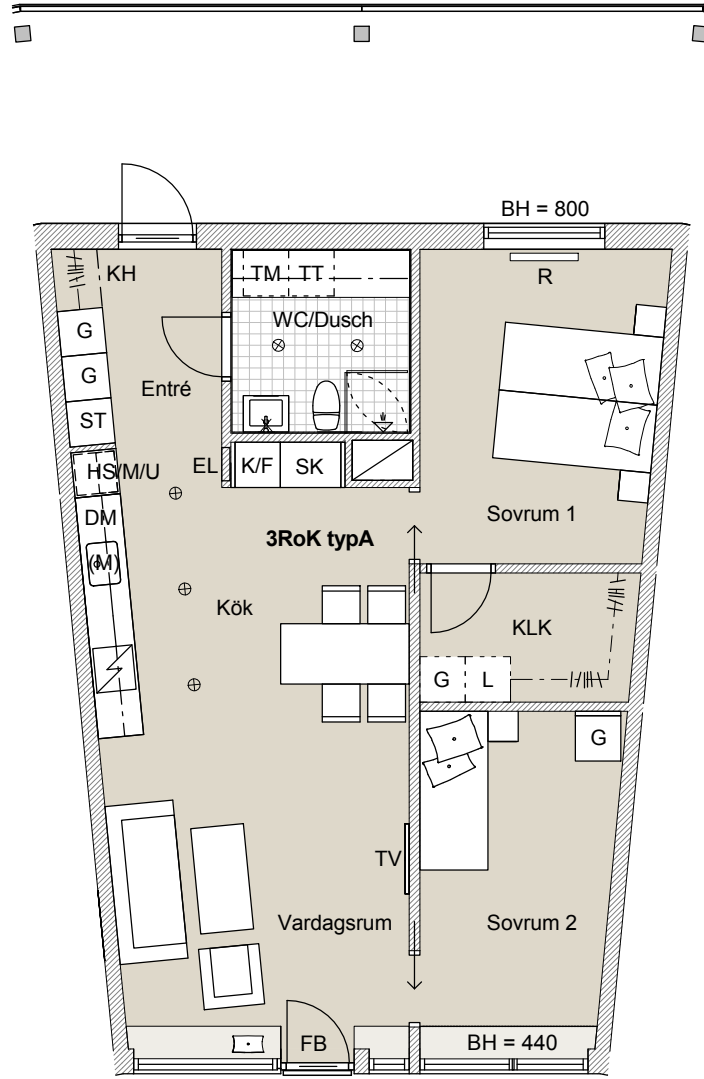

S-hus, Plan 11  
Takhöjd 2,6 m  
BOA 75,5 m<sup>2</sup>

LGH S2.7

### FÖRKLARINGAR

DM diskmaskin under bänk  
F frys  
K kyl  
K/F kyl/frys  
SK skafferi  
HS/M/U ugn och mikro i högskåp  
(M) mikro i överskåp  
HS högskåp  
G garderober  
L linneskåp  
ST utrymme för städ  
SG skjutdörrsgarderob  
SS sängskåp  
FB fransk balkong  
ESP exteriör spaljé i trä