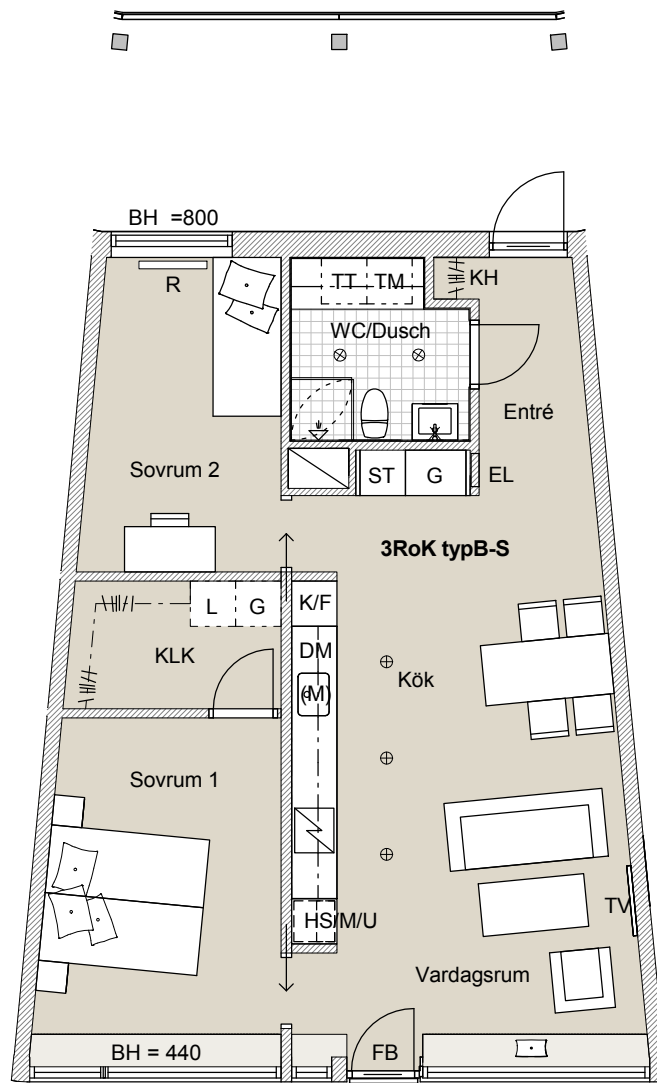

1:100 0 5

Mindre avvikelser i planlösning kan förekomma.

S-hus, Plan 11  
Takhöjd 2,6 m  
BOA 75,5 m<sup>2</sup>

LGH S2.6

FÖRKLARINGAR

|        |                         |     |                           |
|--------|-------------------------|-----|---------------------------|
| DM     | diskmaskin under bänk   | VS  | väggskåp                  |
| F      | frys                    | KM  | kombimaskin               |
| K      | kyl                     | TM  | tvättmaskin               |
| K/F    | kyl/frys                | TT  | torktumlare               |
| SK     | skaffereri              | TV  | TV                        |
| HS/M/U | ugn och mikro i högskåp | FTX | lägenhetsaggregat         |
| (M)    | mikro i överskåp        | EL  | elskåp                    |
| HS     | högskåp                 | R   | radiator                  |
| G      | garderob                | ⊗   | belysning på vägg         |
| L      | linneskåp               | ⊕   | belysningsarmatur         |
| ST     | utrymme för städ        |     |                           |
| SG     | skjutdörsgarderob       |     | KH klädstång med hylla    |
| SS     | sängskåp                |     | klädstång, levereras löst |
| FB     | fransk balkong          |     | spishäll                  |
| ESP    | exteriör spaljé i trä   |     |                           |

1:100 0 5

Mindre avvikelser i planlösning kan förekomma.

S-hus, Plan 11  
Takhöjd 2,6 m  
BOA 75,5 m<sup>2</sup>

LGH S2.3

FÖRKLARINGAR

- DM diskmaskin under bänk
- F frys
- K kyl
- K/F kyl/frys
- SK skafferi
- HS/M/U ugn och mikro i högskåp
- (M) mikro i överskåp
- HS högskåp
- G garderob
- L linneskåp
- ST utrymme för städ
- SG skjutdörrsgarderob
- SS sängskåp
- FB fransk balkong
- ESP exteriör spaljé i trä

1:100 0 5

Mindre avvikelser i planlösning kan förekomma.

S-hus, Plan 11  
Takhöjd 2,6 m  
BOA 75,5 m<sup>2</sup>

LGH S2.2