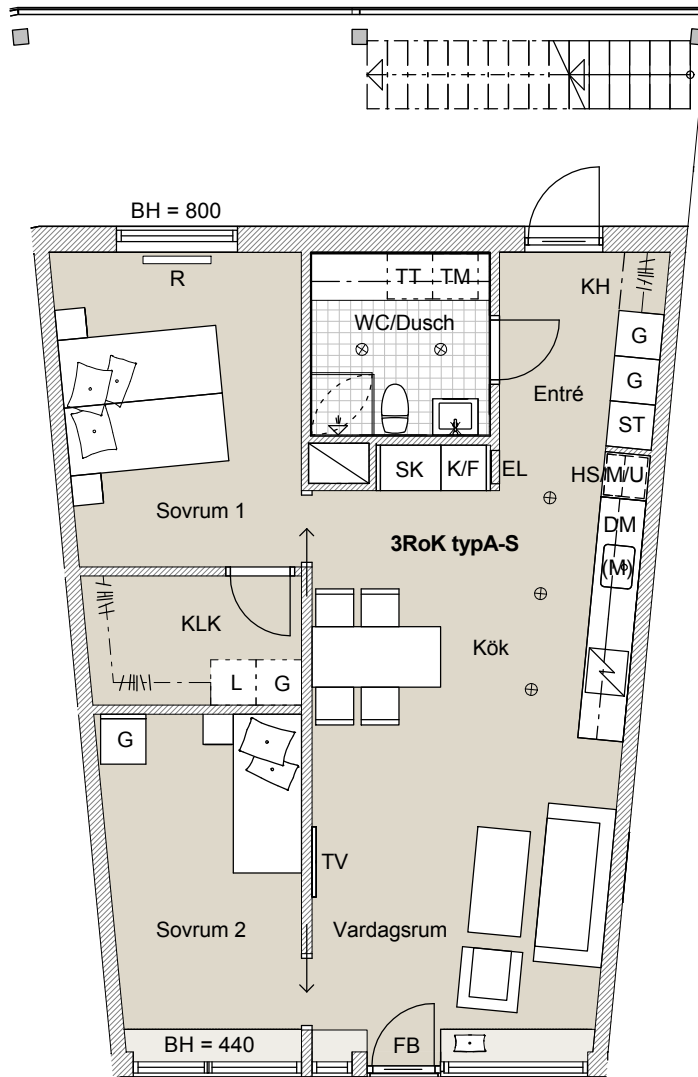

1:100 0 5

Mindre avvikelser i planlösning kan förekomma.

S-hus, Plan 11  
Takhöjd 2,6 m  
BOA 75,5 m<sup>2</sup>

LGH S2.6

FÖRKLARINGAR

|        |                         |     |                           |
|--------|-------------------------|-----|---------------------------|
| DM     | diskmaskin under bänk   | VS  | väggskåp                  |
| F      | frys                    | KM  | kombimaskin               |
| K      | kyl                     | TM  | tvättmaskin               |
| K/F    | kyl/frys                | TT  | torktumlare               |
| SK     | skaffereri              | TV  | TV                        |
| HS/M/U | ugn och mikro i högskåp | FTX | lägenhetsaggregat         |
| (M)    | mikro i överskåp        | EL  | elskåp                    |
| HS     | högskåp                 | R   | radiator                  |
| G      | garderob                | ⊗   | belysning på vägg         |
| L      | linneskåp               | ⊕   | belysningsarmatur         |
| ST     | utrymme för städ        |     |                           |
| SG     | skjutdörsgarderob       |     | KH klädstång med hylla    |
| SS     | sängskåp                |     | klädstång, levereras löst |
| FB     | fransk balkong          |     | spishäll                  |
| ESP    | exteriör spaljé i trä   |     |                           |

1:100 0 5

Mindre avvikelser i planlösning kan förekomma.

S-hus, Plan 11  
Takhöjd 2,6 m  
BOA 75,5 m<sup>2</sup>

LGH S2.3

FÖRKLARINGAR

- DM diskmaskin under bänk
- F frys
- K kyl
- K/F kyl/frys
- SK skafferi
- HS/M/U ugn och mikro i högskåp
- (M) mikro i överskåp
- HS högskåp
- G garderob
- L linneskåp
- ST utrymme för städ
- SG skjutdörrsgarderob
- SS sängskåp
- FB fransk balkong
- ESP exteriör spaljé i trä