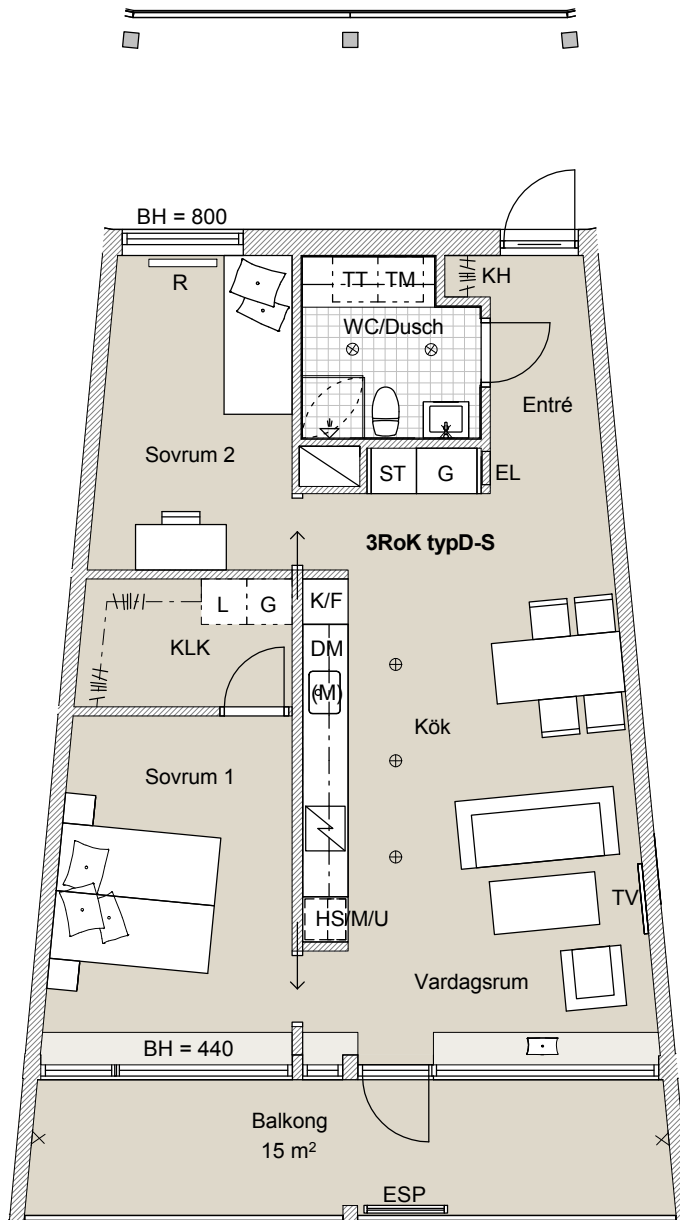

S-hus, Plan 12
Takhöjd 2,6 m
BOA 75,5 m²

LGH S3.2

FÖRKLARINGAR

DM	diskmaskin under bänk	VS	väggskåp
F	frys	KM	kombimaskin
K	kyl	TM	tvättmaskin
K/F	kyl/frys	TT	torktumlare
SK	skafferi	TV	TV
HS/M/U	ugn och mikro i högskåp	FTX	lügenhetsaggregat
(M)	mikro i överskåp	EL	elskåp
HS	högskåp	R	radiator
G	garderob	⊗	belysning på vägg
L	linneskåp	⊕	belysningsarmatur
ST	utrymme för städ		
SG	skjutdörrsgarderob		
SS	sängskåp		
FB	fransk balkong		
ESP	exteriör spaljé i trä