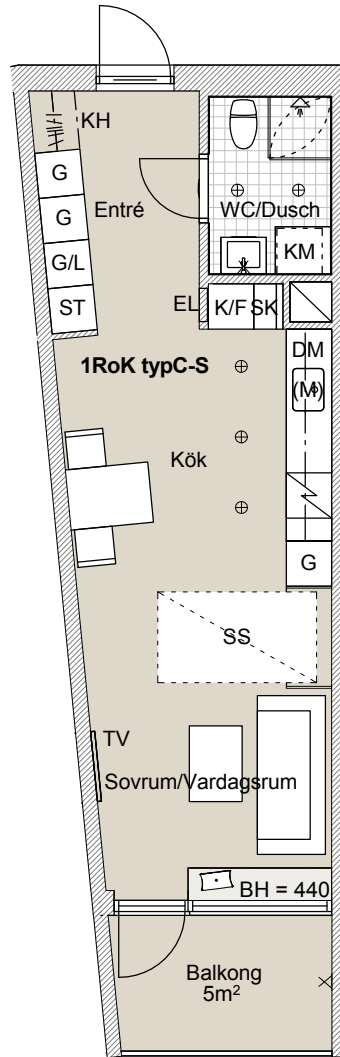

1:100 0 5

Mindre avvikelser i planlösning kan förekomma.

S-hus, Plan 12
Takhöjd 2,6 m
BOA 36,5 m²

LGH S3.11

FÖRKLARINGAR

DM	diskmaskin under bänk	VS	väggskåp
F	frys	KM	kombimaskin
K	kyl	TM	tvättmaskin
K/F	kyl/frys	TT	torktumlare
SK	skaffereri	TV	TV
HS/M/U	ugn och mikro i högskåp	FTX	lägenhetsaggregat
(M)	mikro i överskåp	EL	elskåp
HS	högskåp	R	radiator
G	garderob	⊗	belysning på vägg
L	linneskåp	⊕	belysningsarmatur
ST	utrymme för städ		
SG	skjutdörrsgarderob		
SS	sängskåp		
FB	fransk balkong		
ESP	exteriör spaljë i trä		

1:100 0 5

Mindre avvikelse i planlösning kan förekomma.

S-hus, Plan 12
Takhöjd 2,6 m
BOA 36,5 m²

LGH S3.8, S3.10

FÖRKLARINGAR

DM	diskmaskin under bänk	VS	väggskåp
F	frys	KM	kombimaskin
K	kyl	TM	tvättmaskin
K/F	kyl/frys	TT	torktumlare
SK	skafferi	TV	TV
HS/M/U	ugn och mikro i högskåp	FTX	lägenhetsaggregat
(M)	mikro i överskåp	EL	elskåp
HS	högskåp	R	radiator
G	garderob	⊗	belysning på vägg
L	linneskåp	⊕	belysningsarmatur
ST	utrymme för städ		KH klädstång med hylla
SG	skjutdörrsgarderob		klädstång, levereras löst
SS	sängskåp		spishäll
FB	fransk balkong		
ESP	exteriör spaljé i trä		

1:100 0 5

Mindre avvikelser i planlösning kan förekomma.

S-hus, Plan 12
Takhöjd 2,6 m
BOA 36,5 m²

LGH S3.9

FÖRKLARINGAR

DM	diskmaskin under bänk	VS	väggskåp
F	frys	KM	kombimaskin
K	kyl	TM	tvättmaskin
K/F	kyl/frys	TT	torktumlare
SK	skafferi	TV	TV
HS/M/U	ugn och mikro i högskåp	FTX	lägenhetsaggregat
(M)	mikro i överskåp	EL	elskåp
HS	högskåp	R	radiator
G	garderob	⊗	belysning på vägg
L	linneskåp	⊕	belysningsarmatur
ST	utrymme för städ		KH klädstång med hylla
SG	skjutdörrsgarderob		klädstång, levereras löst
SS	sängskåp		spishäll
FB	fransk balkong		
ESP	exteriör spaljé i trä		