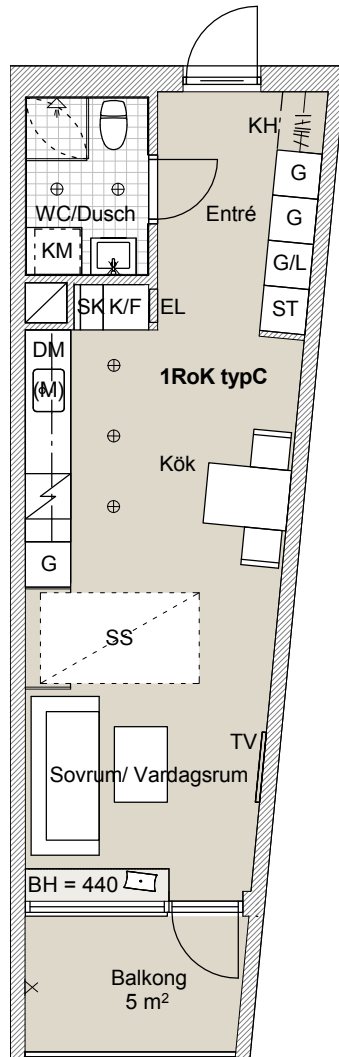

1:100 0 5

Mindre avvikelser i planlösning kan förekomma.

S-hus, Plan 11
Takhöjd 2,6 m
BOA 36,0 m²

LGH S2.4

FÖRKLARINGAR

DM	diskmaskin under bänk	VS	väggskåp
F	frys	KM	kombimaskin
K	kyl	TM	tvättmaskin
K/F	kyl/frys	TT	torktumlare
SK	skafferier	TV	TV
HS/M/U	ugn och mikro i högskåp	FTX	lägenhetsaggregat
(M)	mikro i överskåp	EL	elskåp
HS	högskåp	R	radiator
G	garderob	⊗	belysning på vägg
L	linneskåp	⊕	belysningsarmatur
ST	utrymme för städ		KH klädstång med hylla
SG	skjutdörrsgarderob		klädstång, levereras löst
SS	sängskåp		spishäll
FB	fransk balkong		
ESP	exteriör spaljé i trä		

1:100 0 5

Mindre avvikelser i planlösning kan förekomma.

S-hus, Plan 12
Takhöjd 2,6 m
BOA 36,5 m²

LGH S3.11

FÖRKLARINGAR

DM	diskmaskin under bänk	VS	väggskåp
F	frys	KM	kombimaskin
K	kyl	TM	tvättmaskin
K/F	kyl/frys	TT	torktumlare
SK	skaffereri	TV	TV
HS/M/U	ugn och mikro i högskåp	FTX	lägenhetsaggregat
(M)	mikro i överskåp	EL	elskåp
HS	högskåp	R	radiator
G	garderob	⊗	belysning på vägg
L	linneskåp	⊕	belysningsarmatur
ST	utrymme för städ		
SG	skjutdörrsgarderob		
SS	sängskåp		
FB	fransk balkong		
ESP	exteriör spaljë i trä		

1:100 0 5

Mindre avvikelse i planlösning kan förekomma.

S-hus, Plan 12
Takhöjd 2,6 m
BOA 36,5 m²

LGH S3.8, S3.10

FÖRKLARINGAR

DM	diskmaskin under bänk	VS	väggskåp
F	frys	KM	kombimaskin
K	kyl	TM	tvättmaskin
K/F	kyl/frys	TT	torktumlare
SK	skafferi	TV	TV
HS/M/U	ugn och mikro i högskåp	FTX	lägenhetsaggregat
(M)	mikro i överskåp	EL	elskåp
HS	högskåp	R	radiator
G	garderob	⊗	belysning på vägg
L	linneskåp	⊕	belysningsarmatur
ST	utrymme för städ		KH klädstång med hylla
SG	skjutdörrsgarderob		klädstång, levereras löst
SS	sängskåp		spishäll
FB	fransk balkong		
ESP	exteriör spaljé i trä		