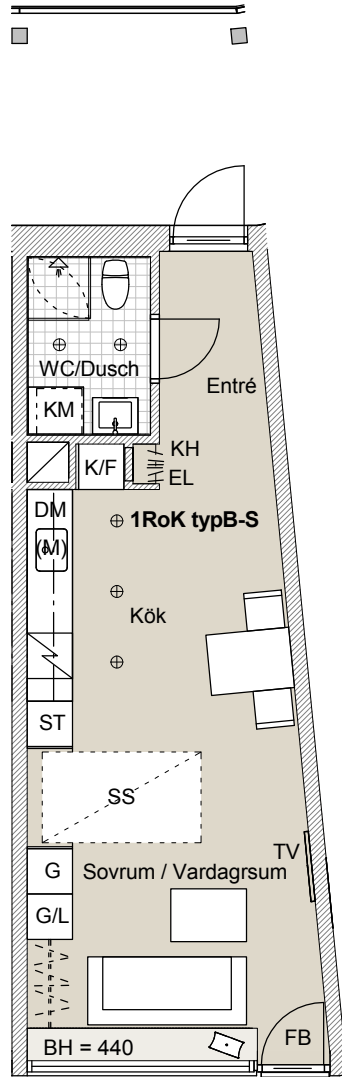

1:100 0 5

Mindre avvikelser i planlösning kan förekomma.

S-hus, Plan 11
Takhöjd 2,6 m
BOA 36,5 m²

LGH S2.9, S2.11

FÖRKLARINGAR

DM	diskmaskin under bänk	VS	väggskåp
F	frys	KM	kombimaskin
K	kyl	TM	tvättmaskin
K/F	kyl/frys	TT	torktumlare
SK	skafferi	TV	TV
HS/M/U	ugn och mikro i högskåp	FTX	lägenhetsaggregat
(M)	mikro i överskåp	EL	elskåp
HS	högskåp	R	radiator
G	garderob	⊗	belysning på vägg
L	linneskåp	⊕	belysningsarmatur
ST	utrymme för städ		KH klädstång med hylla
SG	skjutdörrsgarderob		klädstång, levereras löst
SS	sängskåp		spishäll
FB	fransk balkong		
ESP	exteriör spaljé i trä		

1:100 0 5

Mindre avvikelser i planlösning kan förekomma.

S-hus, Plan 11
Takhöjd 2,6 m
BOA 36,0 m²

LGH S2.5, S2.1

FÖRKLARINGAR

DM	diskmaskin under bänk	VS	väggskåp
F	frys	KM	kombimaskin
K	kyl	TM	tvättmaskin
K/F	kyl/frys	TT	torktumlare
SK	skafferi	TV	TV
HS/M/U	ugn och mikro i högskåp	FTX	lägenhetsaggregat
(M)	mikro i överskåp	EL	elskåp
HS	högskåp	R	radiator
G	garderob	⊗	belysning på vägg
L	linneskåp	⊕	belysningsarmatur
ST	utrymme för städ		KH klädstäng med hylla
SG	skjutdörrsgarderob		klädstäng, levereras löst
SS	sängskåp		spishäll
FB	fransk balkong		
ESP	exteriör spaljé i trä		

1:100 0 5

Mindre avvikelser i planlösning kan förekomma.

S-hus, Plan 11
Takhöjd 2,6 m
BOA 36,0 m²

LGH S2.4

FÖRKLARINGAR

DM	diskmaskin under bänk	VS	väggskåp
F	frys	KM	kombimaskin
K	kyl	TM	tvättmaskin
K/F	kyl/frys	TT	torktumlare
SK	skafferier	TV	TV
HS/M/U	ugn och mikro i högskåp	FTX	lägenhetsaggregat
(M)	mikro i överskåp	EL	elskåp
HS	högskåp	R	radiator
G	garderob	⊗	belysning på vägg
L	linneskåp	⊕	belysningsarmatur
ST	utrymme för städ		KH klädstång med hylla
SG	skjutdörrsgarderob		klädstång, levereras löst
SS	sängskåp		spishäll
FB	fransk balkong		
ESP	exteriör spaljé i trä		