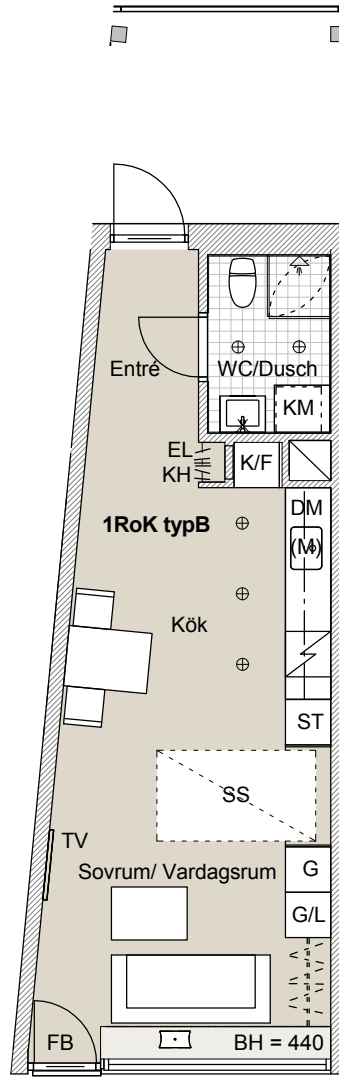

S-hus, Plan 11
Takhöjd 2,6 m
BOA 36,5 m²

LGH S2.8, S2.10

FÖRKLARINGAR

DM	diskmaskin under bänk	VS	väggskåp
F	frys	KM	kombimaskin
K	kyl	TM	tvättmaskin
K/F	kyl/frys	TT	torktumlare
SK	skafferi	TV	TV
HS/M/U	ugn och mikro i högskåp	FTX	lägenhetsaggregat
(M)	mikro i överskåp	EL	elskåp
HS	högskåp	R	radiator
G	garderob	⊗	belysning på vägg
L	linneskåp	⊕	belysningsarmatur
ST	utrymme för städ		KH klädstång med hylla
SG	skjutdörrsgarderob		klädstång, levereras löst
SS	sängskåp		spishäll
FB	fransk balkong		
ESP	exteriör spaljé i trä		

1:100 0 5

Mindre avvikelser i planlösning kan förekomma.

S-hus, Plan 11
Takhöjd 2,6 m
BOA 36,5 m²

LGH S2.9, S2.11

FÖRKLARINGAR

DM	diskmaskin under bänk	VS	väggskåp
F	frys	KM	kombimaskin
K	kyl	TM	tvättmaskin
K/F	kyl/frys	TT	torktumlare
SK	skafferi	TV	TV
HS/M/U	ugn och mikro i högskåp	FTX	lägenhetsaggregat
(M)	mikro i överskåp	EL	elskåp
HS	högskåp	R	radiator
G	garderob	⊗	belysning på vägg
L	linneskåp	⊕	belysningsarmatur
ST	utrymme för städ		KH klädstång med hylla
SG	skjutdörrsgarderob		klädstång, levereras löst
SS	sängskåp		spishäll
FB	fransk balkong		
ESP	exteriör spaljé i trä		

1:100 0 5

Mindre avvikelser i planlösning kan förekomma.

S-hus, Plan 11
Takhöjd 2,6 m
BOA 36,0 m²

LGH S2.5, S2.1

FÖRKLARINGAR

DM	diskmaskin under bänk	VS	väggskåp
F	frys	KM	kombimaskin
K	kyl	TM	tvättmaskin
K/F	kyl/frys	TT	torktumlare
SK	skafferi	TV	TV
HS/M/U	ugn och mikro i högskåp	FTX	lägenhetsaggregat
(M)	mikro i överskåp	EL	elskåp
HS	högskåp	R	radiator
G	garderob	⊗	belysning på vägg
L	linneskåp	⊕	belysningsarmatur
ST	utrymme för städ		KH klädstäng med hylla
SG	skjutdörrsgarderob		klädstäng, levereras löst
SS	sängskåp		spishäll
FB	fransk balkong		
ESP	exteriör spaljé i trä		