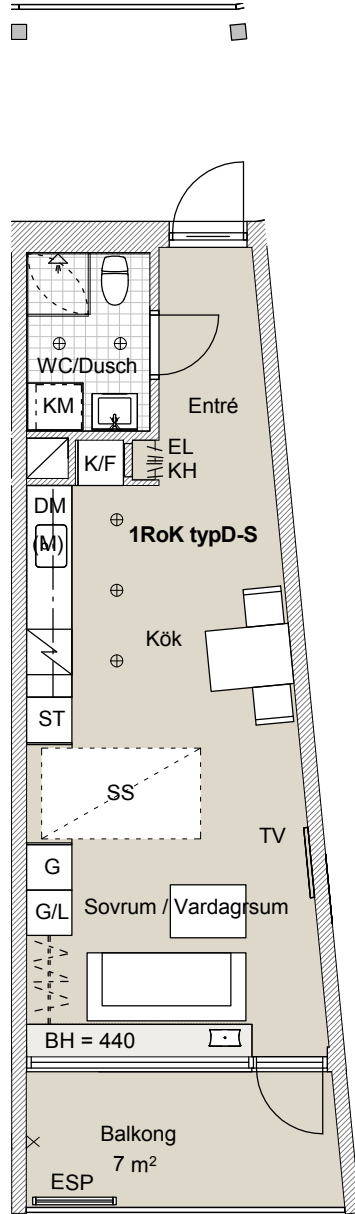

S-hus, Plan 12
Takhöjd 2,6 m
BOA 36,0 m²

LGH S3.4

FÖRKLARINGAR

DM	diskmaskin under bänk	VS	väggskåp
F	frys	KM	kombimaskin
K	kyl	TM	tvättmaskin
K/F	kyl/frys	TT	torktumlare
SK	skafferi	TV	TV
HS/M/U	ugn och mikro i högskåp	FTX	lägenhetsaggregat
(M)	mikro i överskåp	EL	elskåp
HS	högskåp	R	radiator
G	garderob	⊗	belysning på vägg
L	linneskåp	⊕	belysningsarmatur
ST	utrymme för städ		KH klädstång med hylla
SG	skjutdörrsgarderob		klädstång, levereras löst
SS	sängskåp		spishäll
FB	fransk balkong		
ESP	exteriör spaljé i trä