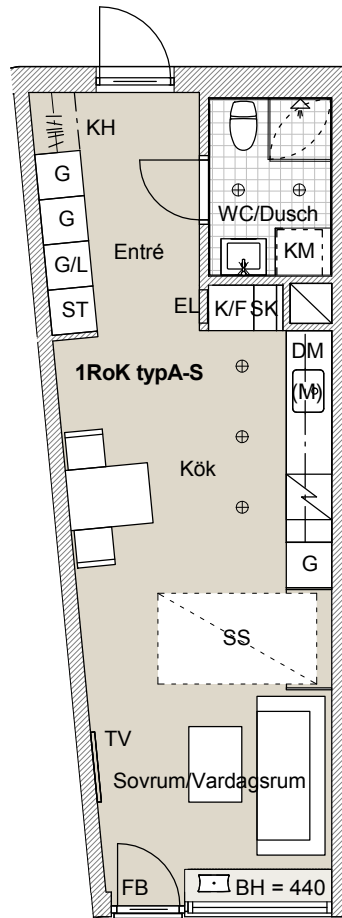

C-hus, Plan 11
Takhöjd 2,6 m
BOA 22 m²

LGH C2.3, C2.5, C2.7, C2.9, (C2.11)

1:100 0 5

Mindre avvikelser i planlösning kan förekomma.

FÖRKLARINGAR

DM	diskmaskin under bänk	VS	väggskåp
F	frys	KM	kombimaskin
K	kyl	TM	tvättmaskin
K/F	kyl/frys	TT	torktumlare
SK	skafferi	TV	TV
HS/M/U	ugn och mikro i högskåp	FTX	lägenhetsaggregat
(M)	mikro i överskåp	EL	elskåp
H	högskåp	R	radiator
G	garderob	IR	inbyggd radioator
L	linneskåp	U	nedsänkt undertak
ST	utrymme för städ	---	markområde tillhör. BR
SG	skjutdörrsgarderob	⊗	belysning på vägg
SS	sängskåp	⊕	belysningsarmatur
FB	fransk balkong	⌞	KH klädstång med hylla
ESP	exteriör spalje i trä	⌞	klädstång, levereras löst
PL	planteringslåda i cortén	⌞	
P	pelare	⌞	
TF	takfönster	⌞	spishäll

S-hus, Plan 11
Takhöjd 2,6 m
BOA 36,5 m²

LGH S2.8, S2.10

FÖRKLARINGAR

DM	diskmaskin under bänk	VS	väggskåp
F	frys	KM	kombimaskin
K	kyl	TM	tvättmaskin
K/F	kyl/frys	TT	torktumlare
SK	skafferi	TV	TV
HS/M/U	ugn och mikro i högskåp	FTX	lägenhetsaggregat
(M)	mikro i överskåp	EL	elskåp
HS	högskåp	R	radiator
G	garderob	⊗	belysning på vägg
L	linneskåp	⊕	belysningsarmatur
ST	utrymme för städ		KH klädstång med hylla
SG	skjutdörrsgarderob		klädstång, levereras löst
SS	sängskåp		spishäll
FB	fransk balkong		
ESP	exteriör spaljé i trä		

1:100 0 5

Mindre avvikelser i planlösning kan förekomma.

S-hus, Plan 11
Takhöjd 2,6 m
BOA 36,5 m²

LGH S2.9, S2.11

FÖRKLARINGAR

DM	diskmaskin under bänk	VS	väggskåp
F	frys	KM	kombimaskin
K	kyl	TM	tvättmaskin
K/F	kyl/frys	TT	torktumlare
SK	skafferi	TV	TV
HS/M/U	ugn och mikro i högskåp	FTX	lägenhetsaggregat
(M)	mikro i överskåp	EL	elskåp
HS	högskåp	R	radiator
G	garderob	⊗	belysning på vägg
L	linneskåp	⊕	belysningsarmatur
ST	utrymme för städ		KH klädstång med hylla
SG	skjutdörrsgarderob		klädstång, levereras löst
SS	sängskåp		spishäll
FB	fransk balkong		
ESP	exteriör spaljé i trä		