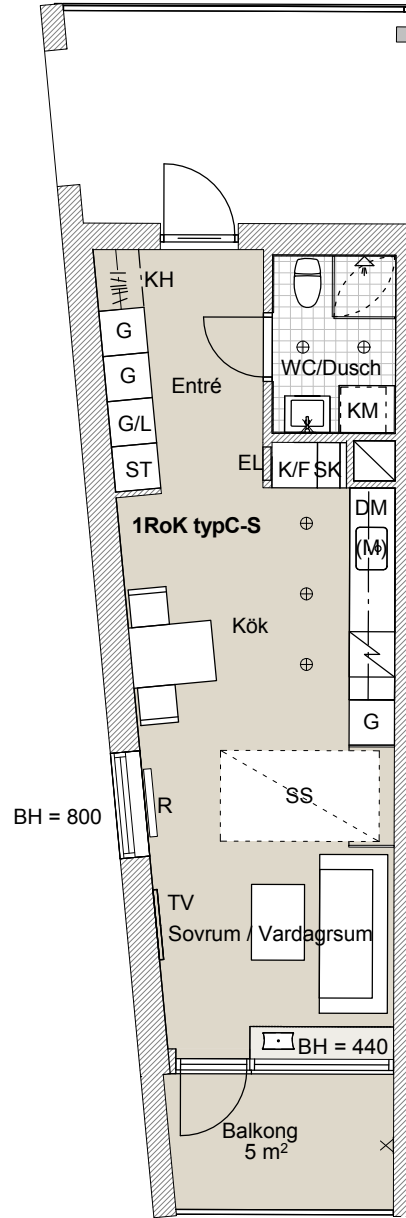

1:100 0 5

Mindre avvikelser i planlösning kan förekomma.

S-hus, Plan 11
Takhöjd 2,6 m
BOA 36,0 m²

LGH S2.5, S2.1

FÖRKLARINGAR

DM	diskmaskin under bänk	VS	väggskåp
F	frys	KM	kombimaskin
K	kyl	TM	tvättmaskin
K/F	kyl/frys	TT	torktumlare
SK	skafferi	TV	TV
HS/M/U	ugn och mikro i högskåp	FTX	lägenhetsaggregat
(M)	mikro i överskåp	EL	elskåp
HS	högskåp	R	radiator
G	garderob	⊗	belysning på vägg
L	linneskåp	⊕	belysningsarmatur
ST	utrymme för städ		KH klädstäng med hylla
SG	skjutdörrsgarderob		klädstäng, levereras löst
SS	sängskåp		spishäll
FB	fransk balkong		
ESP	exteriör spaljé i trä		

1:100 0 5

Mindre avvikelser i planlösning kan förekomma.

S-hus, Plan 11
Takhöjd 2,6 m
BOA 36,0 m²

LGH S2.4

FÖRKLARINGAR

DM	diskmaskin under bänk	VS	väggskåp
F	frys	KM	kombimaskin
K	kyl	TM	tvättmaskin
K/F	kyl/frys	TT	torktumlare
SK	skafferier	TV	TV
HS/M/U	ugn och mikro i högskåp	FTX	lägenhetsaggregat
(M)	mikro i överskåp	EL	elskåp
HS	högskåp	R	radiator
G	garderob	⊗	belysning på vägg
L	linneskåp	⊕	belysningsarmatur
ST	utrymme för städ		KH klädstång med hylla
SG	skjutdörrsgarderob		klädstång, levereras löst
SS	sängskåp		spishäll
FB	fransk balkong		
ESP	exteriör spaljé i trä		

1:100 0 5

Mindre avvikelser i planlösning kan förekomma.

S-hus, Plan 12
Takhöjd 2,6 m
BOA 36,5 m²

LGH S3.11

FÖRKLARINGAR

DM	diskmaskin under bänk	VS	väggskåp
F	frys	KM	kombimaskin
K	kyl	TM	tvättmaskin
K/F	kyl/frys	TT	torktumlare
SK	skaffereri	TV	TV
HS/M/U	ugn och mikro i högskåp	FTX	lägenhetsaggregat
(M)	mikro i överskåp	EL	elskåp
HS	högskåp	R	radiator
G	garderob	⊗	belysning på vägg
L	linneskåp	⊕	belysningsarmatur
ST	utrymme för städ		
SG	skjutdörrsgarderob		
SS	sängskåp		
FB	fransk balkong		
ESP	exteriör spaljë i trä		