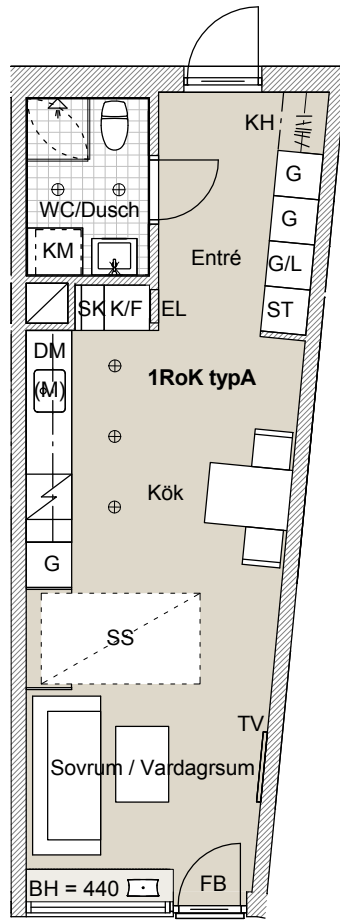

C-hus, Plan 11
Takhöjd 2,6 m
BOA 22 m²

LGH C2.3, C2.5, C2.7, C2.9, (C2.11)

1:100 0 5

Mindre avvikelser i planlösning kan förekomma.

FÖRKLARINGAR

DM	diskmaskin under bänk	VS	väggskåp
F	frys	KM	kombimaskin
K	kyl	TM	tvättmaskin
K/F	kyl/frys	TT	torktumlare
SK	skafferi	TV	TV
HS/M/U	ugn och mikro i högskåp	FTX	lägenhetsaggregat
(M)	mikro i överskåp	EL	elskåp
H	högskåp	R	radiator
G	garderob	IR	inbyggd radioator
L	linneskåp	U	nedsänkt undertak
ST	utrymme för städ	---	markområde tillhör. BR
SG	skjutdörrsgarderob	⊗	belysning på vägg
SS	sängskåp	⊕	belysningsarmatur
FB	fransk balkong	⌞	KH klädstång med hylla
ESP	exteriör spalje i trä	⌞	klädstång, levereras löst
PL	planteringslåda i cortén	⌞	
P	pelare	⌞	
TF	takfönster	⌞	spishäll

S-hus, Plan 11
Takhöjd 2,6 m
BOA 36,5 m²

LGH S2.8, S2.10

FÖRKLARINGAR

DM	diskmaskin under bänk	VS	väggskåp
F	frys	KM	kombimaskin
K	kyl	TM	tvättmaskin
K/F	kyl/frys	TT	torktumlare
SK	skafferi	TV	TV
HS/M/U	ugn och mikro i högskåp	FTX	lägenhetsaggregat
(M)	mikro i överskåp	EL	elskåp
HS	högskåp	R	radiator
G	garderob	⊗	belysning på vägg
L	linneskåp	⊕	belysningsarmatur
ST	utrymme för städ		KH klädstång med hylla
SG	skjutdörrsgarderob		klädstång, levereras löst
SS	sängskåp		spishäll
FB	fransk balkong		
ESP	exteriör spaljé i trä		

1:100 0 5

Mindre avvikelser i planlösning kan förekomma.

S-hus, Plan 11
Takhöjd 2,6 m
BOA 36,5 m²

LGH S2.9, S2.11

FÖRKLARINGAR

DM	diskmaskin under bänk	VS	väggskåp
F	frys	KM	kombimaskin
K	kyl	TM	tvättmaskin
K/F	kyl/frys	TT	torktumlare
SK	skafferi	TV	TV
HS/M/U	ugn och mikro i högskåp	FTX	lägenhetsaggregat
(M)	mikro i överskåp	EL	elskåp
HS	högskåp	R	radiator
G	garderob	⊗	belysning på vägg
L	linneskåp	⊕	belysningsarmatur
ST	utrymme för städ		KH klädstång med hylla
SG	skjutdörrsgarderob		klädstång, levereras löst
SS	sängskåp		spishäll
FB	fransk balkong		
ESP	exteriör spaljé i trä		