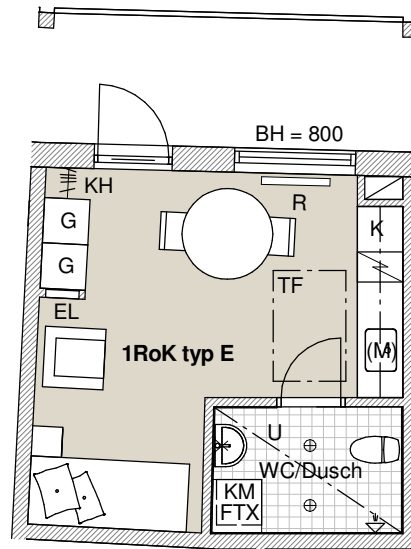

C-hus, Plan 11
Takhöjd 2,6 m
BOA 22 m²

LGH C2.3, C2.5, C2.7, C2.9, (C2.11)

1:100 0 5

Mindre avvikelser i planlösning kan förekomma.

FÖRKLARINGAR

DM	diskmaskin under bänk	VS	väggskåp
F	frys	KM	kombimaskin
K	kyl	TM	tvättmaskin
K/F	kyl/frys	TT	torktumlare
SK	skafferi	TV	TV
HS/M/U	ugn och mikro i högskåp	FTX	lägenhetsaggregat
(M)	mikro i överskåp	EL	elskåp
H	högskåp	R	radiator
G	garderob	IR	inbyggd radioator
L	linneskåp	U	nedsänkt undertak
ST	utrymme för städ	---	markområde tillhör. BR
SG	skjutdörrsgarderob	⊗	belysning på vägg
SS	sängskåp	⊕	belysningsarmatur
FB	fransk balkong	⌞	KH klädstång med hylla
ESP	exteriör spalje i trä	⌞	klädstång, levereras löst
PL	planteringslåda i cortén	⌞	
P	pelare	⌞	
TF	takfönster	⌞	spishäll

S-hus, Plan 11
Takhöjd 2,6 m
BOA 36,5 m²

LGH S2.8, S2.10

FÖRKLARINGAR

DM	diskmaskin under bänk	VS	väggskåp
F	frys	KM	kombimaskin
K	kyl	TM	tvättmaskin
K/F	kyl/frys	TT	torktumlare
SK	skafferi	TV	TV
HS/M/U	ugn och mikro i högskåp	FTX	lägenhetsaggregat
(M)	mikro i överskåp	EL	elskåp
HS	högskåp	R	radiator
G	garderob	⊗	belysning på vägg
L	linneskåp	⊕	belysningsarmatur
ST	utrymme för städ		KH klädstång med hylla
SG	skjutdörrsgarderob		klädstång, levereras löst
SS	sängskåp		spishäll
FB	fransk balkong		
ESP	exteriör spaljé i trä		

1:100 0 5

Mindre avvikelser i planlösning kan förekomma.

S-hus, Plan 11
Takhöjd 2,6 m
BOA 36,5 m²

LGH S2.9, S2.11

FÖRKLARINGAR

DM	diskmaskin under bänk	VS	väggskåp
F	frys	KM	kombimaskin
K	kyl	TM	tvättmaskin
K/F	kyl/frys	TT	torktumlare
SK	skafferi	TV	TV
HS/M/U	ugn och mikro i högskåp	FTX	lägenhetsaggregat
(M)	mikro i överskåp	EL	elskåp
HS	högskåp	R	radiator
G	garderob	⊗	belysning på vägg
L	linneskåp	⊕	belysningsarmatur
ST	utrymme för städ		KH klädstång med hylla
SG	skjutdörrsgarderob		klädstång, levereras löst
SS	sängskåp		spishäll
FB	fransk balkong		
ESP	exteriör spaljé i trä		