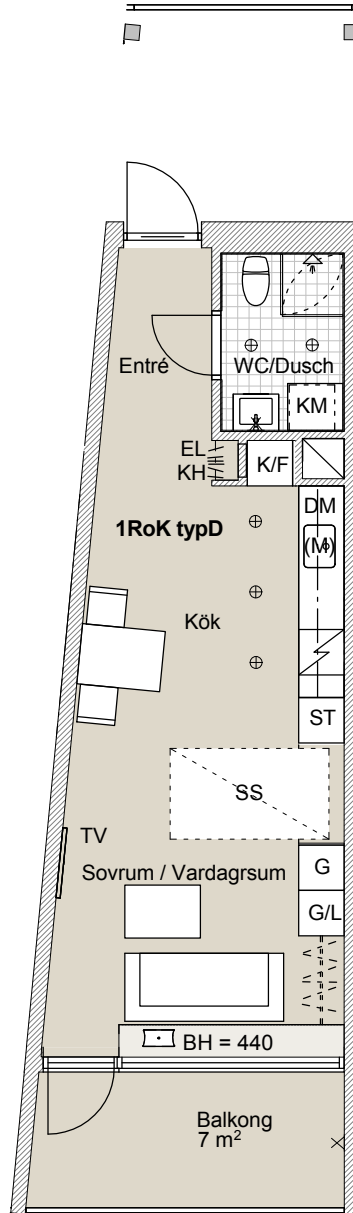

1:100 0 5

Mindre avvikelse i planlösning kan förekomma.

S-hus, Plan 12
Takhöjd 2,6 m
BOA 36,5 m²

LGH S3.8, S3.10

FÖRKLARINGAR

DM	diskmaskin under bänk	VS	väggskåp
F	frys	KM	kombimaskin
K	kyl	TM	tvättmaskin
K/F	kyl/frys	TT	torktumlare
SK	skafferi	TV	TV
HS/M/U	ugn och mikro i högskåp	FTX	lägenhetsaggregat
(M)	mikro i överskåp	EL	elskåp
HS	högskåp	R	radiator
G	garderob	⊗	belysning på vägg
L	linneskåp	⊕	belysningsarmatur
ST	utrymme för städ		KH klädstång med hylla
SG	skjutdörrsgarderob		klädstång, levereras löst
SS	sängskåp		spishäll
FB	fransk balkong		
ESP	exteriör spaljé i trä		

1:100 0 5

Mindre avvikelser i planlösning kan förekomma.

S-hus, Plan 12
Takhöjd 2,6 m
BOA 36,5 m²

LGH S3.9

FÖRKLARINGAR

DM	diskmaskin under bänk	VS	väggskåp
F	frys	KM	kombimaskin
K	kyl	TM	tvättmaskin
K/F	kyl/frys	TT	torktumlare
SK	skafferi	TV	TV
HS/M/U	ugn och mikro i högskåp	FTX	lägenhetsaggregat
(M)	mikro i överskåp	EL	elskåp
HS	högskåp	R	radiator
G	garderob	⊗	belysning på vägg
L	linneskåp	⊕	belysningsarmatur
ST	utrymme för städ		KH klädstång med hylla
SG	skjutdörrsgarderob		klädstång, levereras löst
SS	sängskåp		spishäll
FB	fransk balkong		
ESP	exteriör spaljé i trä		

1:100 0 5

Mindre avvikelser i planlösning kan förekomma.

S-hus, Plan 12
Takhöjd 2,6 m
BOA 36,0 m²

LGH S3.1, S3.5

FÖRKLARINGAR

DM	diskmaskin under bänk	VS	väggskåp
F	frys	KM	kombimaskin
K	kyl	TM	tvättmaskin
K/F	kyl/frys	TT	torktumlare
SK	skafferi	TV	TV
HS/M/U	ugn och mikro i högskåp	FTX	lägenhetsaggregat
(M)	mikro i överskåp	EL	elskåp
HS	högskåp	R	radiator
G	garderob	⊗	belysning på vägg
L	linneskåp	⊕	belysningsarmatur
ST	utrymme för städ		
SG	skjutdörrsgarderob		KH klädstång med hylla
SS	sängskåp		klädstång, levereras löst
FB	fransk balkong		spishäll
ESP	exteriör spaljé i trä		