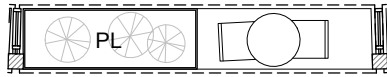

C-hus, Plan 10 och Plan 11  
Takhöjd 2,6 m  
BOA 114 m<sup>2</sup>

LGH (C12), C14

## FÖRKLARINGAR

DM	diskmaskin under bänk	VS	väggskåp
F	frys	KM	kombimaskin
K	kyl	TM	tvättmaskin
K/F	kyl/frys	TT	torktumlare
SK	skafferi	TV	TV
HS/M/U	ugn och mikro i högskåp	FTX	lägenhetsaggregat
(M)	mikro i överskåp	EL	elskåp
HS	högskåp	R	radiator
G	garderob	IR	inbyggd radioator
L	linneskåp	U	nedsänkt undertak
ST	utrymme för städ	---	markområde tillhör. BR
SG	skjutdörrsgarderob	⊗	belysning på vägg
SS	sängskåp	⊕	belysningsarmatur
FB	fransk balkong	⌞	KH klädstång med hylla
ESP	exteriör spalje i trä	⌞	klädstång, levereras löst
PL	planteringslåda i cortén	⌞	
P	pelare	⌞	
TF	takfönster	⌞	spishäll

1:100 0 5

Mindre avvikelser i planlösning kan förekomma.

C-hus, Plan 10 och Plan 11  
Takhöjd 2,6 m  
BOA 114 m<sup>2</sup>

LGH (C11), C13, C15

1:100 0 5

Mindre avvikelser i planlösning kan förekomma.