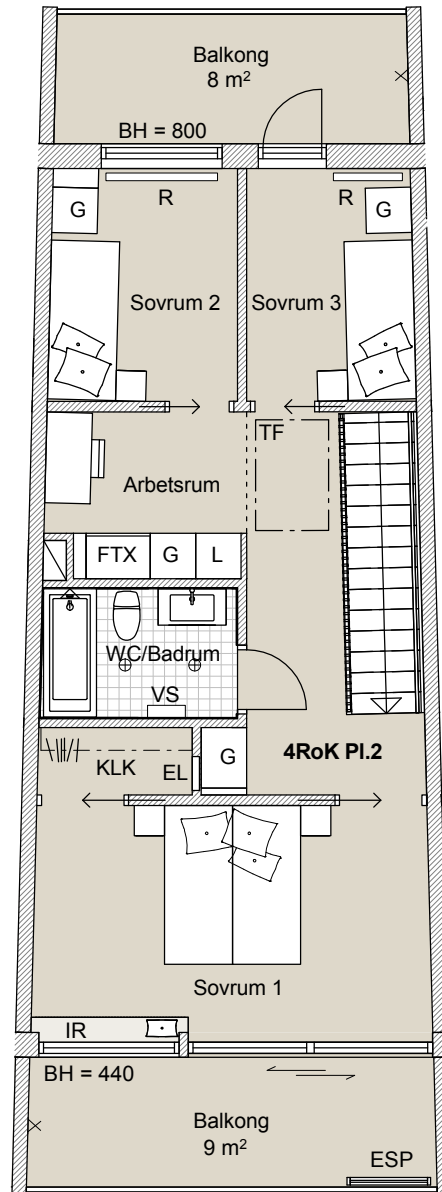

C-hus, Plan 10 och Plan 11  
Takhöjd 2,6 m  
BOA 114 m<sup>2</sup>

LGH (C12), C14

## FÖRKLARINGAR

DM	diskmaskin under bänk	VS	väggskåp
F	frys	KM	kombimaskin
K	kyl	TM	tvättmaskin
K/F	kyl/frys	TT	torktumlare
SK	skafferi	TV	TV
HS/M/U	ugn och mikro i högskåp	FTX	lägenhetsaggregat
(M)	mikro i överskåp	EL	elskåp
HS	högskåp	R	radiator
G	garderob	IR	inbyggd radioator
L	linneskåp	U	nedsänkt undertak
ST	utrymme för städ	---	markområde tillhör. BR
SG	skjutdörrsgarderob	⊗	belysning på vägg
SS	sängskåp	⊕	belysningsarmatur
FB	fransk balkong	⌞	KH klädstång med hylla
ESP	exteriör spalje i trä	⌞	klädstång, levereras löst
PL	planteringslåda i cortén	⌞	
P	pelare	⌞	
TF	takfönster	⌞	spishäll

1:100 0 5

Mindre avvikelser i planlösning kan förekomma.

C-hus, Plan 10 och Plan 11  
Takhöjd 2,6 m  
BOA 114 m<sup>2</sup>

LGH (C11), C13, C15

1:100 0 5

Mindre avvikelser i planlösning kan förekomma.

## FÖRKLARINGAR

DM	diskmaskin under bänk	VS	väggskåp
F	frys	KM	kombimaskin
K	kyl	TM	tvättmaskin
K/F	kyl/frys	TT	torktumlare
SK	skafferi	TV	TV
HS/M/U	ugn och mikro i högskåp	FTX	lägenhetsaggregat
(M)	mikro i överskåp	EL	elskåp
HS	högskåp	R	radiator
G	garderob	IR	inbyggd radioator
L	linneskåp	U	nedsänkt undertak
ST	utrymme för städ	---	markområde tillhör. BR
SG	skjutdörrsgarderob	⊗	belysning på vägg
SS	sängskåp	⊕	belysningsarmatur
FB	fransk balkong	KH	klädstång med hylla
ESP	exteriör spalje i trä	⌋	klädstång, levereras löst
PL	planteringslåda i cortén	⌋	
P	pelare	⌋	
TF	takfönster	⌋	spishäll