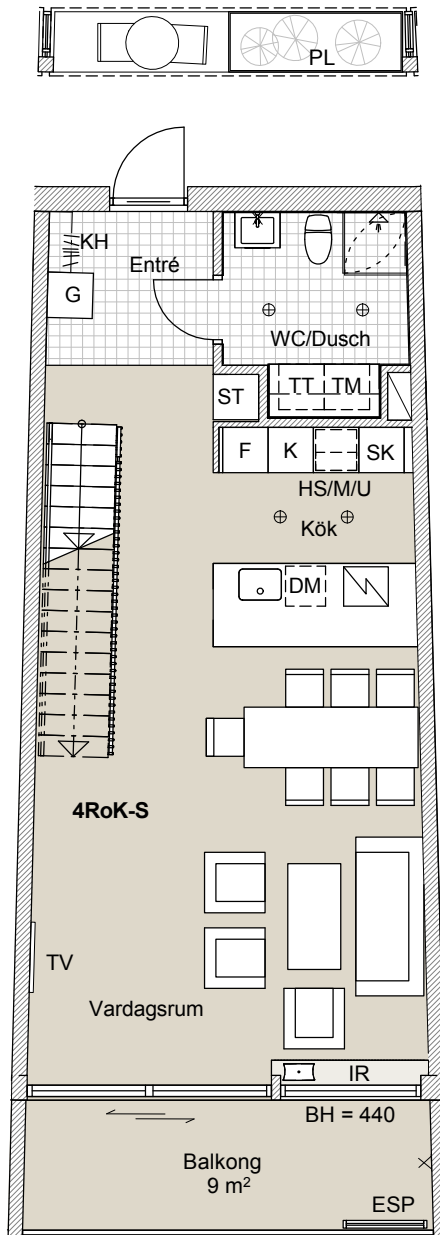

C-hus, Plan 10 och Plan 11  
Takhöjd 2,6 m  
BOA 114 m<sup>2</sup>

LGH (C12), C14

## FÖRKLARINGAR

DM	diskmaskin under bänk	VS	väggskåp
F	frys	KM	kombimaskin
K	kyl	TM	tvättmaskin
K/F	kyl/frys	TT	torktumlare
SK	skafferi	TV	TV
HS/M/U	ugn och mikro i högskåp	FTX	lägenhetsaggregat
(M)	mikro i överskåp	EL	elskåp
HS	högskåp	R	radiator
G	garderob	IR	inbyggd radioator
L	linneskåp	U	nedsänkt undertak
ST	utrymme för städ	---	markområde tillhör. BR
SG	skjutdörrsgarderob	⊗	belysning på vägg
SS	sängskåp	⊕	belysningsarmatur
FB	fransk balkong	⌞	KH klädstång med hylla
ESP	exteriör spalje i trä	⌞	klädstång, levereras löst
PL	planteringslåda i cortén	⌞	
P	pelare	⌞	
TF	takfönster	⌞	spishäll

1:100 0 5

Mindre avvikelser i planlösning kan förekomma.

C-hus, Plan 10 och Plan 11  
Takhöjd 2,6 m  
BOA 114 m<sup>2</sup>

LGH (C11), C13, C15

1:100 0 5

Mindre avvikelser i planlösning kan förekomma.

## FÖRKLARINGAR

DM	diskmaskin under bänk	VS	väggskåp
F	frys	KM	kombimaskin
K	kyl	TM	tvättmaskin
K/F	kyl/frys	TT	torktumlare
SK	skafferi	TV	TV
HS/M/U	ugn och mikro i högskåp	FTX	lägenhetsaggregat
(M)	mikro i överskåp	EL	elskåp
HS	högskåp	R	radiator
G	garderob	IR	inbyggd radioator
L	linneskåp	U	nedsänkt undertak
ST	utrymme för städ	---	markområde tillhör. BR
SG	skjutdörrsgarderob	⊗	belysning på vägg
SS	sängskåp	⊕	belysningsarmatur
FB	fransk balkong	KH	klädstång med hylla
ESP	exteriör spalje i trä	⌋	klädstång, levereras löst
PL	planteringslåda i cortén	⌋	
P	pelare	⌋	
TF	takfönster	⌋	spishäll