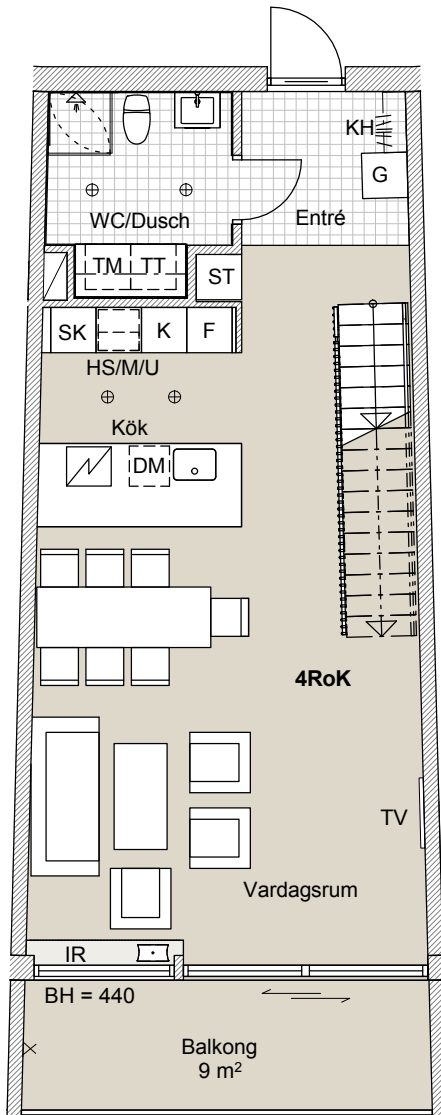

C-hus, Plan 10 och Plan 11  
Takhöjd 2,6 m  
BOA 114 m<sup>2</sup>

LGH (C12), C14

## FÖRKLARINGAR

DM	diskmaskin under bänk	VS	väggskåp
F	frys	KM	kombimaskin
K	kyl	TM	tvättmaskin
K/F	kyl/frys	TT	torktumlare
SK	skafferi	TV	TV
HS/M/U	ugn och mikro i högskåp	FTX	lägenhetsaggregat
(M)	mikro i överskåp	EL	elskåp
HS	högskåp	R	radiator
G	garderob	IR	inbyggd radioator
L	linneskåp	U	nedsänkt undertak
ST	utrymme för städ	---	markområde tillhör. BR
SG	skjutdörrsgarderob	⊗	belysning på vägg
SS	sängskåp	⊕	belysningsarmatur
FB	fransk balkong	⌞	KH klädstång med hylla
ESP	exteriör spalje i trä	⌞	klädstång, levereras löst
PL	planteringslåda i cortén	⌞	
P	pelare	⌞	
TF	takfönster	⌞	spishäll

1:100 0 5

Mindre avvikelser i planlösning kan förekomma.

C-hus, Plan 10 och Plan 11  
Takhöjd 2,6 m  
BOA 114 m<sup>2</sup>

LGH (C11), C13, C15

1:100 0 5

Mindre avvikelser i planlösning kan förekomma.

## FÖRKLARINGAR

DM	diskmaskin under bänk	VS	väggskåp
F	frys	KM	kombimaskin
K	kyl	TM	tvättmaskin
K/F	kyl/frys	TT	torktumlare
SK	skafferi	TV	TV
HS/M/U	ugn och mikro i högskåp	FTX	lägenhetsaggregat
(M)	mikro i överskåp	EL	elskåp
HS	högskåp	R	radiator
G	garderob	IR	inbyggd radioator
L	linneskåp	U	nedsänkt undertak
ST	utrymme för städ	---	markområde tillhör. BR
SG	skjutdörrsgarderob	⊗	belysning på vägg
SS	sängskåp	⊕	belysningsarmatur
FB	fransk balkong	KH	klädstång med hylla
ESP	exteriör spalje i trä	⌋	klädstång, levereras löst
PL	planteringslåda i cortén	⌋	
P	pelare	⌋	
TF	takfönster	⌋	spishäll