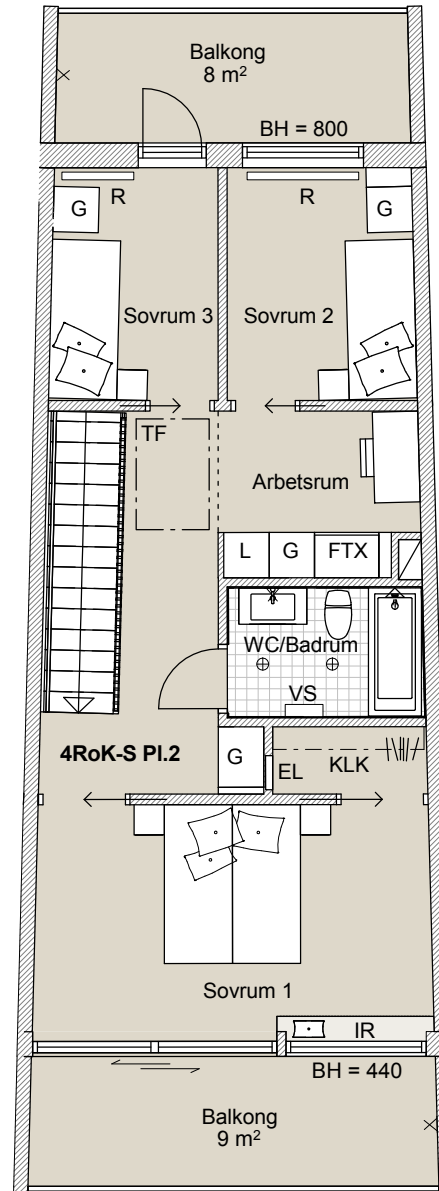

C-hus, Plan 10 och Plan 11  
Takhöjd 2,6 m  
BOA 114 m<sup>2</sup>

LGH (C12), C14

## FÖRKLARINGAR

DM	diskmaskin under bänk	VS	väggskåp
F	frys	KM	kombimaskin
K	kyl	TM	tvättmaskin
K/F	kyl/frys	TT	torktumlare
SK	skafferi	TV	TV
HS/M/U	ugn och mikro i högskåp	FTX	lägenhetsaggregat
(M)	mikro i överskåp	EL	elskåp
HS	högskåp	R	radiator
G	garderob	IR	inbyggd radioator
L	linneskåp	U	nedsänkt undertak
ST	utrymme för städ	---	markområde tillhör. BR
SG	skjutdörrsgarderob	⊗	belysning på vägg
SS	sängskåp	⊕	belysningsarmatur
FB	fransk balkong	⌞	KH klädstång med hylla
ESP	exteriör spalje i trä	⌞	klädstång, levereras löst
PL	planteringslåda i cortén	⌞	
P	pelare	⌞	
TF	takfönster	⌞	spishäll

1:100 0 5

Mindre avvikelser i planlösning kan förekomma.

C-hus, Plan 10 och Plan 11  
Takhöjd 2,6 m  
BOA 114 m<sup>2</sup>

LGH (C11), C13, C15

1:100 0 5

Mindre avvikelser i planlösning kan förekomma.