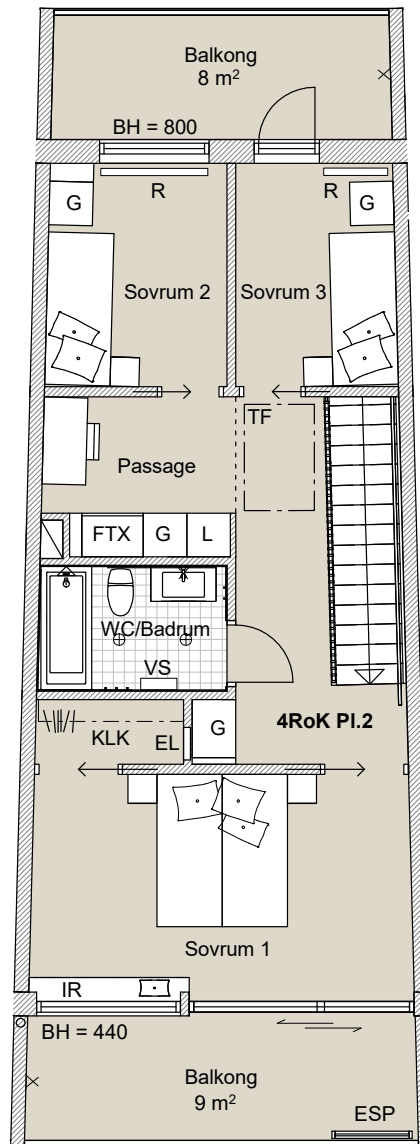

1:100 0 5

Mindre avvikelser i planlösning kan förekomma.

C-hus, Plan 10 och Plan 11

Takhöjd 2,6 m

BOA 114 m²

LGH C7, C9

FÖRKLARINGAR

DM	diskmaskin under bänk	VS	väggskap
F	frys	KM	kombimaskin
K	kyl	TM	tvättmaskin
K/F	kyl/frys	TT	torktumlare
SK	skafferi	TV	TV
HS/MU	ugn och mikro i högskåp	FTX	lägenhetsaggregat
(M)	mikro i överskåp	EL	elskåp
HS	högskåp	R	radiator
G	garderob	IR	inbyggd radioator
L	linneskåp	U	nedsänkt undertak
ST	utrymme för städ	---	markområde tillhör. BR
SG	skjutdörrsgarderob	⊗	belysning på vägg
SS	sängskåp	⊕	belysningsarmatur
FB	fransk balkong	[KH]	KH klädstång med hylla
ESP	exteriör spalje i trä	[TF]	klädstång, levereras löst
PL	planteringslåda i cortén	[P]	pelare
P	pelare	[TF]	takfönster
TF	takfönster	[S]	spishäll

1:100 0 5

Mindre avvikelser i planlösning kan förekomma.

C-hus, Plan 10 och Plan 11
Takhöjd 2,6 m
BOA 114 m²

LGH C10

FÖRKLARINGAR

DM	diskmaskin under bänk	VS	väggskåp
F	frys	KM	kombimaskin
K	kyl	TM	tvättmaskin
K/F	kyl/frys	TT	torktumlare
SK	skafferi	TV	TV
HS/M/U	ugn och mikro i högskåp	FTX	lägenhetsaggregat
(M)	mikro i överskåp	EL	elskåp
HS	högskåp	R	radiator
G	garderob	IR	inbyggd radioator
L	linneskåp	U	nedsänkt undertak
ST	utrymme för städ	---	markområde tillhör. BR
SG	skjutdörrsgarderob	⊗	belysning på vägg
SS	sängskåp	⊕	belysningsarmatur
FB	fransk balkong	⌞	KH klädstång med hylla
ESP	exteriör spalje i trä	⌞	klädstång, levereras löst
PL	planteringslåda i cortén	⌞	
P	pelare	⌞	
TF	takfönster	⌞	spishäll