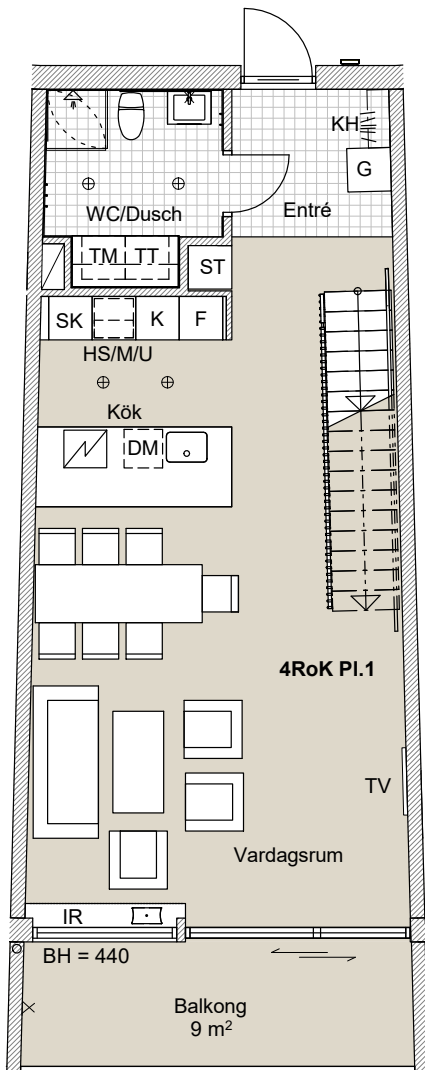

1:100 0 5

Mindre avvikelser i planlösning kan förekomma.

C-hus, Plan 10 och Plan 11

Takhöjd 2,6 m

BOA 114 m²

LGH C7, C9

FÖRKLARINGAR

DM	diskmaskin under bänk	VS	väggskap
F	frys	KM	kombimaskin
K	kyl	TM	tvättmaskin
K/F	kyl/frys	TT	torktumlare
SK	skafferi	TV	TV
HS/MU	ugn och mikro i högskåp	FTX	lägenhetsaggregat
(M)	mikro i överskåp	EL	elskåp
HS	högskåp	R	radiator
G	garderob	IR	inbyggd radioator
L	linneskåp	U	nedsänkt undertak
ST	utrymme för städ	---	markområde tillhör. BR
SG	skjutdörrsgarderob	⊗	belysning på vägg
SS	sängskåp	⊕	belysningsarmatur
FB	fransk balkong	[KH]	KH klädstång med hylla
ESP	exteriör spalje i trä	[TF]	klädstång, levereras löst
PL	planteringslåda i cortén	[P]	pelare
P	pelare	[TF]	takfönster
TF	takfönster	[S]	spishäll

1:100 0 5

Mindre avvikelser i planlösning kan förekomma.

C-hus, Plan 10 och Plan 11
Takhöjd 2,6 m
BOA 114 m²

LGH C10

FÖRKLARINGAR

DM	diskmaskin under bänk	VS	väggskåp
F	frys	KM	kombimaskin
K	kyl	TM	tvättmaskin
K/F	kyl/frys	TT	torktumlare
SK	skafferi	TV	TV
HS/M/U	ugn och mikro i högskåp	FTX	lägenhetsaggregat
(M)	mikro i överskåp	EL	elskåp
HS	högskåp	R	radiator
G	garderob	IR	inbyggd radioator
L	linneskåp	U	nedsänkt undertak
ST	utrymme för städ	---	markområde tillhör. BR
SG	skjutdörrsgarderob	⊗	belysning på vägg
SS	sängskåp	⊕	belysningsarmatur
FB	fransk balkong	⌞	KH klädstång med hylla
ESP	exteriör spalje i trä	⌞	klädstång, levereras löst
PL	planteringslåda i cortén	⌞	
P	pelare	⌞	
TF	takfönster	⌞	spishäll