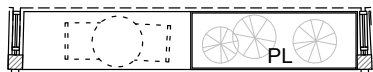

C-hus, Plan 10 och Plan 11
Takhöjd 2,6 m
BOA 114 m²

LGH C8

FÖRKLARINGAR

DM	diskmaskin under bänk	VS	väggskåp
F	frys	KM	kombimaskin
K	kyl	TM	tvättmaskin
K/F	kyl/frys	TT	torktumlare
SK	skafferi	TV	TV
HS/MU	ugn och mikro i högskåp	FTX	lägenhetsaggregat
(M)	mikro i överskåp	EL	elskåp
HS	högskåp	R	radiator
G	garderob	IR	inbyggd radioator
L	linneskåp	U	nedhängt undertak
ST	utrymme för städ	---	markområde tillhör. BR
SG	skjutdörrsgarderob	⊗	belysning på vägg
SS	sängskåp	⊕	belysningsarmatur
FB	fransk balkong		KH klädstång med hylla
ESP	exteriör spalje i trä		klädstång, levereras löst
PL	planteringslåda i cortén		spishäll
P	pelare		
TF	takfönster		

1:100 0 5

Mindre avvikelser i planlösning kan förekomma.

C-hus, Plan 10 och Plan 11

Takhöjd 2,6 m

BOA 114 m²

LGH C7, C9

FÖRKLARINGAR

DM	diskmaskin under bänk	VS	väggskap
F	frys	KM	kombimaskin
K	kyl	TM	tvättmaskin
K/F	kyl/frys	TT	torktumlare
SK	skafferi	TV	TV
HS/MU	ugn och mikro i högskåp	FTX	lägenhetsaggregat
(M)	mikro i överskåp	EL	elskåp
HS	högskåp	R	radiator
G	garderob	IR	inbyggd radioator
L	linneskåp	U	nedsänkt undertak
ST	utrymme för städ	---	markområde tillhör. BR
SG	skjutdörrsgarderob	⊗	belysning på vägg
SS	sängskåp	⊕	belysningsarmatur
FB	fransk balkong	[KH]	KH klädstång med hylla
ESP	exteriör spalje i trä	[TF]	klädstång, levereras löst
PL	planteringslåda i cortén	[P]	pelare
P	pelare	[TF]	takfönster
TF	takfönster	[S]	spishäll