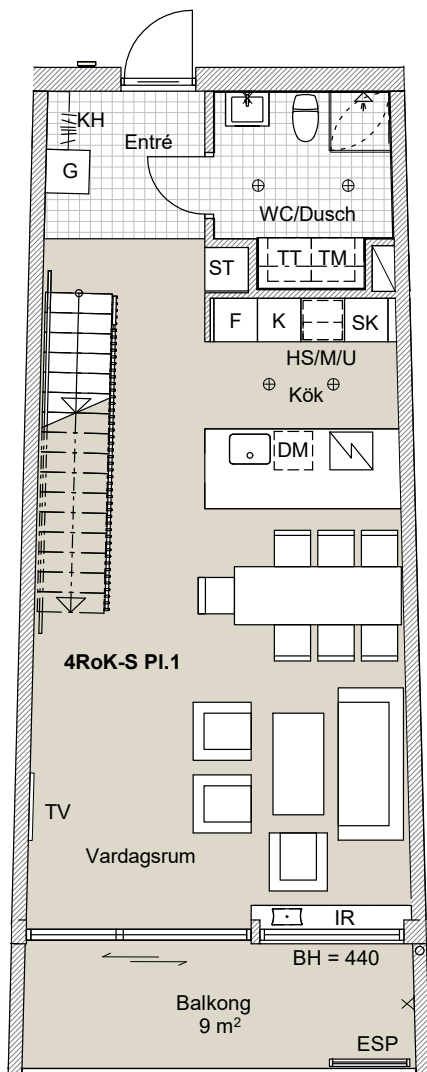

C-hus, Plan 10 och Plan 11
Takhöjd 2,6 m
BOA 114 m²

LGH C8

FÖRKLARINGAR

DM	diskmaskin under bänk	VS	väggskåp
F	frys	KM	kombimaskin
K	kyl	TM	tvättmaskin
K/F	kyl/frys	TT	torktumlare
SK	skafferi	TV	TV
HS/MU	ugn och mikro i högskåp	FTX	lägenhetsaggregat
(M)	mikro i överskåp	EL	elskåp
HS	högskåp	R	radiator
G	garderob	IR	inbyggd radioator
L	linneskåp	U	nedhängt undertak
ST	utrymme för städ	---	markområde tillhör. BR
SG	skjutdörrsgarderob	⊗	belysning på vägg
SS	sängskåp	⊕	belysningsarmatur
FB	fransk balkong		KH klädstång med hylla
ESP	exteriör spalje i trä		klädstång, levereras löst
PL	planteringslåda i cortén		spishäll
P	pelare		
TF	takfönster		

1:100 0 5

Mindre avvikelser i planlösning kan förekomma.

C-hus, Plan 10 och Plan 11

Takhöjd 2,6 m

BOA 114 m²

LGH C7, C9

FÖRKLARINGAR

DM	diskmaskin under bänk	VS	väggskap
F	frys	KM	kombimaskin
K	kyl	TM	tvättmaskin
K/F	kyl/frys	TT	torktumlare
SK	skafferi	TV	TV
HS/MU	ugn och mikro i högskåp	FTX	lägenhetsaggregat
(M)	mikro i överskåp	EL	elskåp
HS	högskåp	R	radiator
G	garderob	IR	inbyggd radioator
L	linneskåp	U	nedsänkt undertak
ST	utrymme för städ	---	markområde tillhör. BR
SG	skjutdörrsgarderob	⊗	belysning på vägg
SS	sängskåp	⊕	belysningsarmatur
FB	fransk balkong	[KH]	KH klädstång med hylla
ESP	exteriör spalje i trä	[TF]	klädstång, levereras löst
PL	planteringslåda i cortén	[P]	pelare
P	pelare	[TF]	takfönster
TF	takfönster	[S]	spishäll