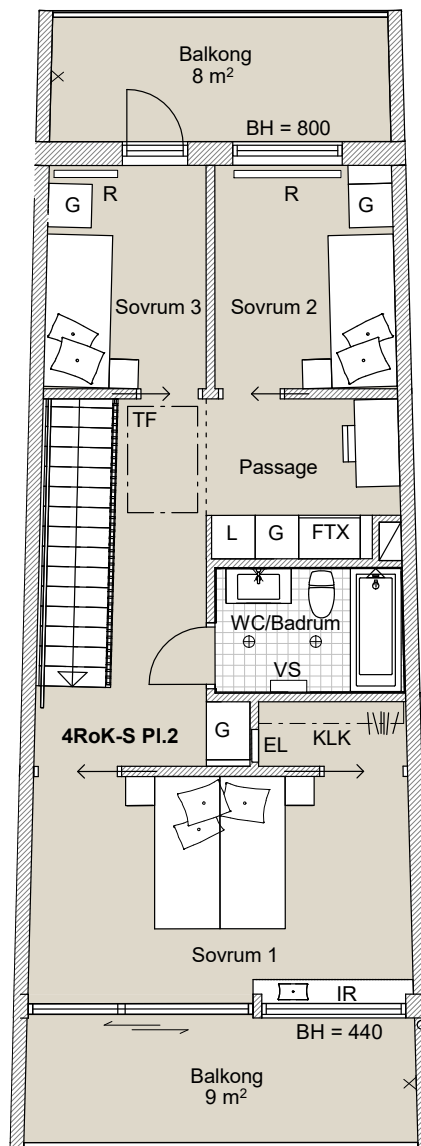

C-hus, Plan 10 och Plan 11
Takhöjd 2,6 m
BOA 114 m²

LGH C8

FÖRKLARINGAR

DM	diskmaskin under bänk	VS	väggskåp
F	frys	KM	kombimaskin
K	kyl	TM	tvättmaskin
K/F	kyl/frys	TT	torktumlare
SK	skafferi	TV	TV
HS/MU	ugn och mikro i högskåp	FTX	lägenhetsaggregat
(M)	mikro i överskåp	EL	elskåp
HS	högskåp	R	radiator
G	garderob	IR	inbyggd radioator
L	linneskåp	U	nedhängt undertak
ST	utrymme för städ	---	markområde tillhör. BR
SG	skjutdörrsgarderob	⊗	belysning på vägg
SS	sängskåp	⊕	belysningsarmatur
FB	fransk balkong		KH klädstång med hylla
ESP	exteriör spalje i trä		klädstång, levereras löst
PL	planteringslåda i cortén		spishäll
P	pelare		
TF	takfönster		

1:100 0 5

Mindre avvikelser i planlösning kan förekomma.

C-hus, Plan 10 och Plan 11

Takhöjd 2,6 m

BOA 114 m²

LGH C7, C9

FÖRKLARINGAR

DM	diskmaskin under bänk	VS	väggskap
F	frys	KM	kombimaskin
K	kyl	TM	tvättmaskin
K/F	kyl/frys	TT	torktumlare
SK	skafferi	TV	TV
HS/MU	ugn och mikro i högskåp	FTX	lägenhetsaggregat
(M)	mikro i överskåp	EL	elskåp
HS	högskåp	R	radiator
G	garderob	IR	inbyggd radioator
L	linneskåp	U	nedsänkt undertak
ST	utrymme för städ	---	markområde tillhör. BR
SG	skjutdörrsgarderob	⊗	belysning på vägg
SS	sängskåp	⊕	belysningsarmatur
FB	fransk balkong	[KH]	KH klädstång med hylla
ESP	exteriör spalje i trä	[TF]	klädstång, levereras löst
PL	planteringslåda i cortén	[P]	pelare
P	pelare	[TF]	takfönster
TF	takfönster	[S]	spishäll