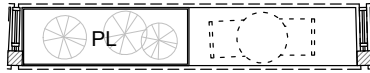

1:100 0 5

Mindre avvikelser i planlösning kan förekomma.

C-hus, Plan 10 och Plan 11

Takhöjd 2,6 m

BOA 114 m²

LGH C7, C9

FÖRKLARINGAR

DM	diskmaskin under bänk	VS	väggskap
F	frys	KM	kombimaskin
K	kyl	TM	tvättmaskin
K/F	kyl/frys	TT	torktumlare
SK	skafferi	TV	TV
HS/MU	ugn och mikro i högskåp	FTX	lägenhetsaggregat
(M)	mikro i överskåp	EL	elskåp
HS	högskåp	R	radiator
G	garderob	IR	inbyggd radioator
L	linneskåp	U	nedsänkt undertak
ST	utrymme för städ	---	markområde tillhör. BR
SG	skjutdörrsgarderob	⊗	belysning på vägg
SS	sängskåp	⊕	belysningsarmatur
FB	fransk balkong	[KH]	KH klädstång med hylla
ESP	exteriör spalje i trä	[TF]	klädstång, levereras löst
PL	planteringslåda i cortén	[P]	pelare
P	pelare	[TF]	takfönster
TF	takfönster	[S]	spishäll

1:100 0 5

Mindre avvikelser i planlösning kan förekomma.

C-hus, Plan 10 och Plan 11
Takhöjd 2,6 m
BOA 114 m²

LGH C10

FÖRKLARINGAR

DM	diskmaskin under bänk	VS	väggskåp
F	frys	KM	kombimaskin
K	kyl	TM	tvättmaskin
K/F	kyl/frys	TT	torktumlare
SK	skafferi	TV	TV
HS/M/U	ugn och mikro i högskåp	FTX	lägenhetsaggregat
(M)	mikro i överskåp	EL	elskåp
HS	högskåp	R	radiator
G	garderob	IR	inbyggd radioator
L	linneskåp	U	nedsänkt undertak
ST	utrymme för städ	---	markområde tillhör. BR
SG	skjutdörrsgarderob	⊗	belysning på vägg
SS	sängskåp	⊕	belysningsarmatur
FB	fransk balkong	⌞	KH klädstång med hylla
ESP	exteriör spalje i trä	⌞	klädstång, levereras löst
PL	planteringslåda i cortén	⌞	
P	pelare	⌞	
TF	takfönster	⌞	spishäll