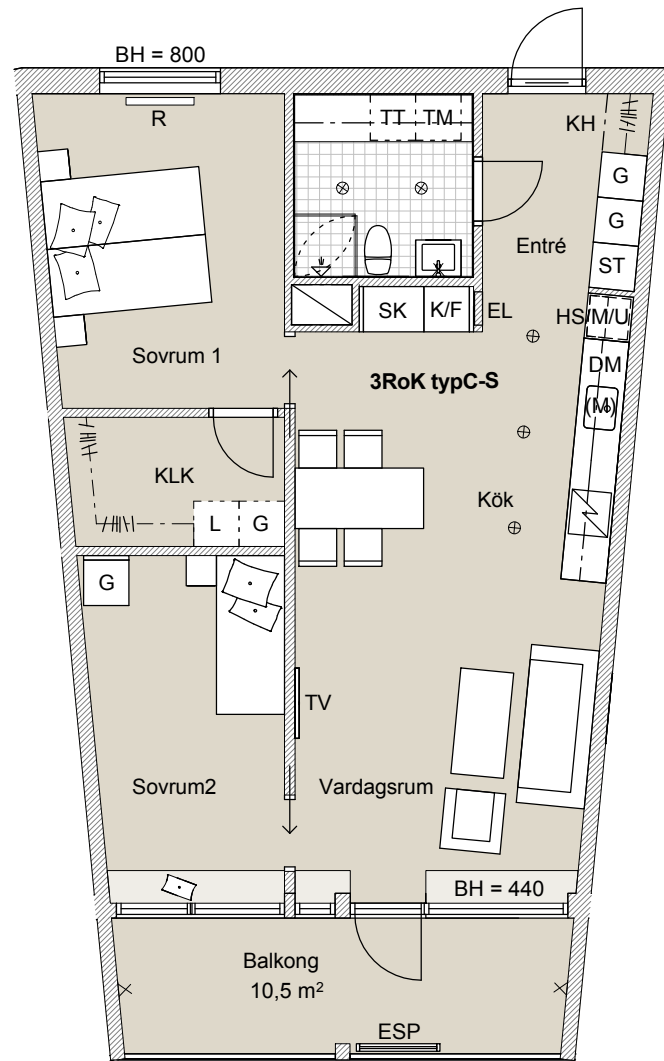

S-hus, Plan 12
 Takhöjd 2,6 m
 BOA 75,5 m²

LGH S3.6

FÖRKLARINGAR

DM	diskmaskin under bänk	VS	väggskåp
F	frys	KM	kombimaskin
K	kyl	TM	tvättmaskin
K/F	kyl/frys	TT	torktumlare
SK	skafferier	TV	TV
HS/M/U	ugn och mikro i högskåp	FTX	lägenhetsaggregat
(M)	mikro i överskåp	EL	elskåp
HS	högskåp	R	radiator
G	garderob	⊗	belysning på vägg
L	linneskåp	⊕	belysningsarmatur
ST	utrymme för städ		
SG	skjutdörrsgarderob		KH klädstång med hylla
SS	sängskåp		klädstång, levereras löst
FB	fransk balkong		spishäll
ESP	exteriör spaljé i trä		

C-hus

1:100 0 5

Mindre avvikelser i planlösning kan förekomma.