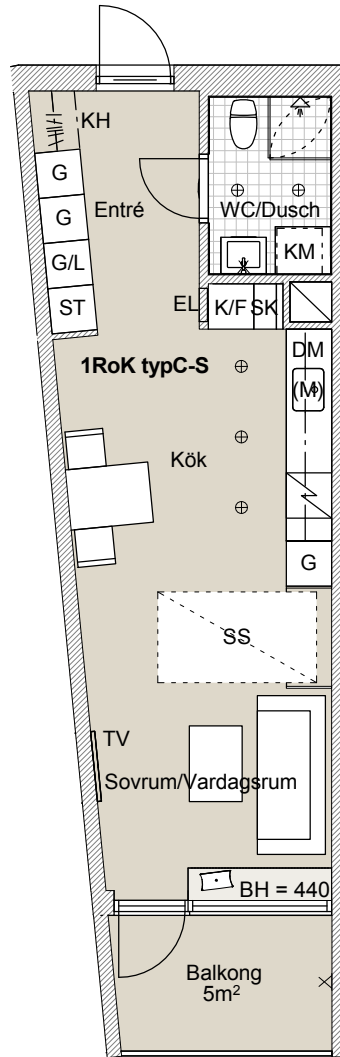

S-hus, Plan 12
Takhöjd 2,6 m
BOA 36,5 m²

LGH S3.9

FÖRKLARINGAR

DM	diskmaskin under bänk	VS	väggskåp
F	frys	KM	kombimaskin
K	kyl	TM	tvättmaskin
K/F	kyl/frys	TT	torktumlare
SK	skafferi	TV	TV
HS/M/U	ugn och mikro i högskåp	FTX	lägenhetsaggregat
(M)	mikro i överskåp	EL	elskåp
HS	högskåp	R	radiator
G	garderob	⊗	belysning på vägg
L	linneskåp	⊕	belysningsarmatur
ST	utrymme för städ		KH klädstång med hylla
SG	skjutdörrsgarderob		klädstång, levereras löst
SS	sängskåp		spishäll
FB	fransk balkong		
ESP	exteriör spaljé i trä		

1:100 0 5

Mindre avvikelser i planlösning kan förekomma.