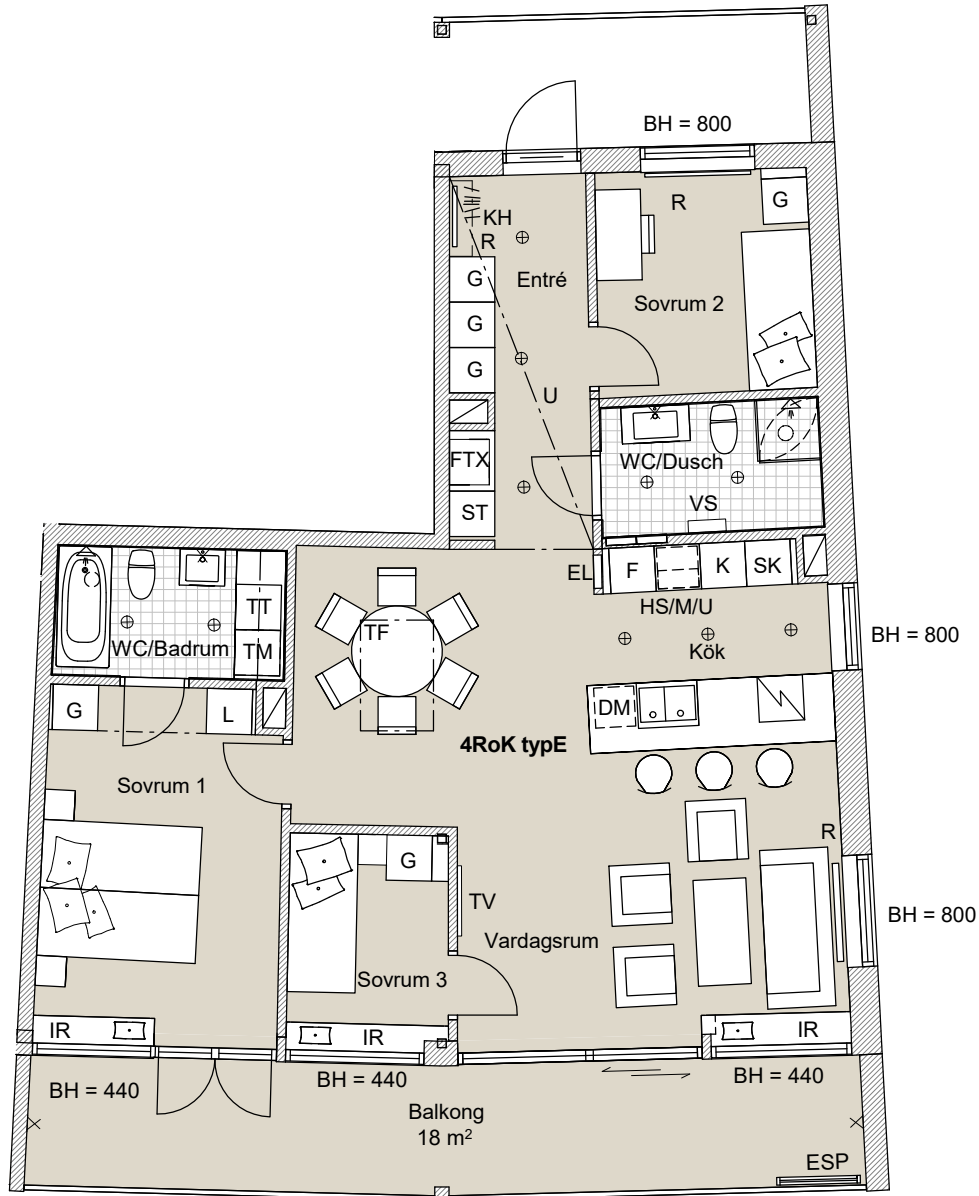

C-hus, Plan 11
Takhöjd 2,6 m
BOA 91,5 m²

LGH C2.1

FÖRKLARINGAR

DM	diskmaskin under bänk	VS	väggskåp
F	frys	KM	kombimaskin
K	kyl	TM	tvättmaskin
K/F	kyl/frys	TT	torktumlare
SK	skafferi	TV	TV
HS/M/U	ugn och mikro i högskåp	FTX	lägenhetsaggregat
(M)	mikro i överskåp	EL	elskåp
HS	högskåp	R	radiator
G	garderob	IR	inbyggd radioator
L	linneskåp	U	nedsänkt undertak
ST	utrymme för städ	---	markområde tillhör. BR
SG	skjutdörrsgarderob	⊗	belysning på vägg
SS	sängskåp	⊕	belysningsarmatur
FB	fransk balkong	⌞	KH klädstång med hylla
ESP	exteriör spaljé i trä	⌞	klädstång, levereras löst
PL	planteringslåda i cortén	⌞	spishäll
P	pelare		
TF	takfönster		

1:100 0 5

Mindre avvikelser i planlösning kan förekomma.