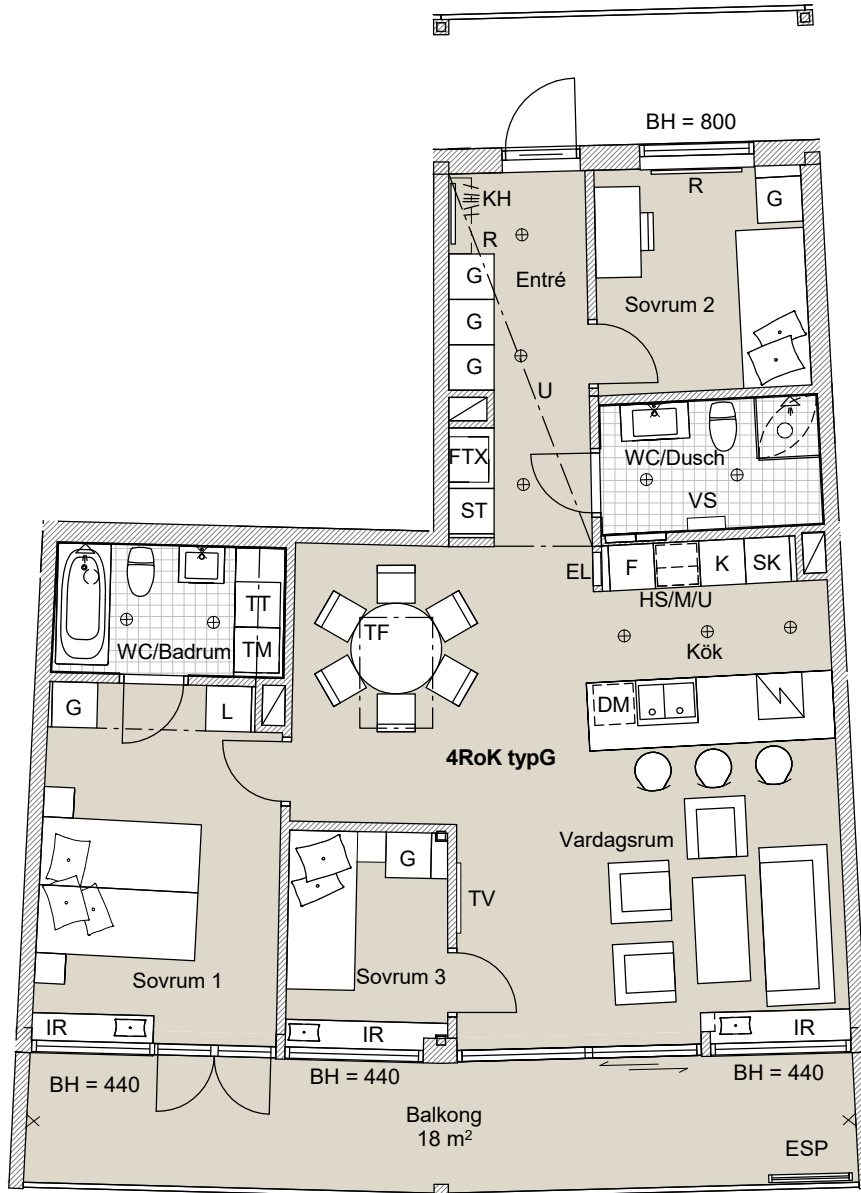

## FÖRKLARINGAR

DM	diskmaskin under bänk	VS	väggskåp
F	frys	KM	kombimaskin
K	kyl	TM	tvättmaskin
K/F	kyl/frys	TT	torktumlare
SK	skafferi	TV	TV
HS/M/U	ugn och mikro i högskåp	FTX	lägenhetsaggregat
(M)	mikro i överskåp	EL	elskåp
HS	högskåp	R	radiator
G	garderob	IR	inbyggd radioator
L	linneskåp	U	nedsänkt undertak
ST	utrymme för städ	---	markområde tillhör. BR
SG	skjutdörrsgarderob	⊗	belysning på vägg
SS	sängskåp	⊕	belysningsarmatur
FB	fransk balkong	⌞	KH klädstång med hylla
ESP	exteriör spalje i trä	⌞	klädstång, levereras löst
PL	planteringslåda i cortén	⌞	spishäll
P	pelare		
TF	takfönster		

1:100 0 5

Mindre avvikelser i planlösning kan förekomma.

C-hus, Plan 11  
Takhöjd 2,6 m  
BOA 91,5 m<sup>2</sup>

LGH C2.2, C2.4, C2.6, C2.8, C2.10