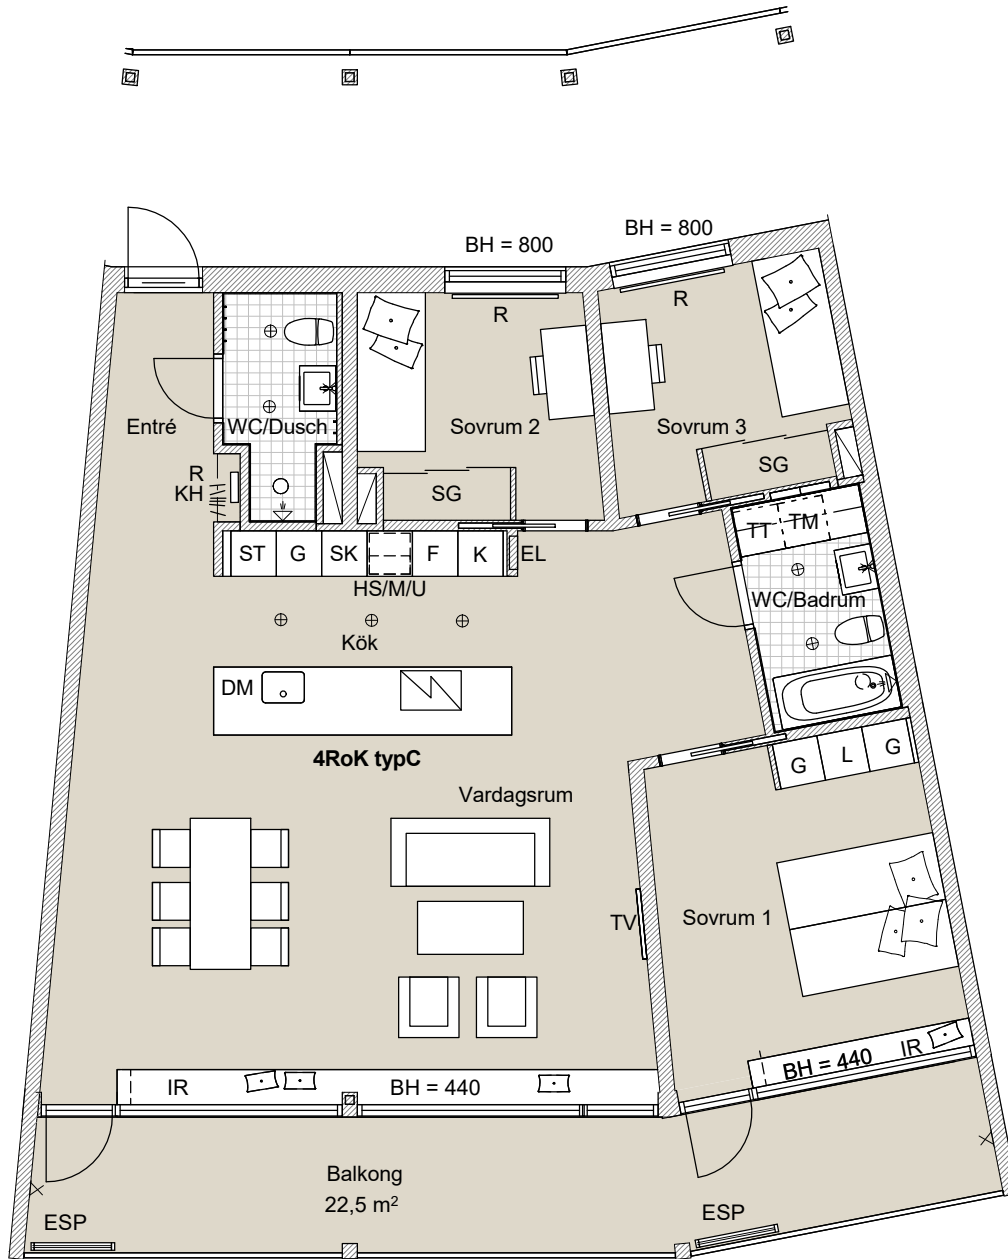

S-hus, Plan 13
Takhöjd 2,6 m
BOA 114 m²

LGH S4.1

FÖRKLARINGAR

DM	diskmaskin under bänk	VS	väggskåp
F	frys	KM	kombimaskin
K	kyl	TM	tvättmaskin
K/F	kyl/frys	TT	torktumlare
SK	skafferi	TV	TV
HS/M/U	ugn och mikro i högskåp	FTX	lägenhetsaggregat
(M)	mikro i överskåp	EL	elskåp
HS	högskåp	R	radiator
G	garderob	IR	inbyggd radioator
L	linneskåp	U	nedsänkt undertak
ST	utrymme för städ	---	markområde tillhör. BR
SG	skjutdörrsgarderob	⊗	belysning på vägg
SS	sängskåp	⊕	belysningsarmatur
FB	fransk balkong	|||	KH klädstång med hylla
ESP	exteriör spalje i trä	|||	klädstång, levereras löst
PL	planteringslåda i cortén	⊗	spishäll
P	pelare		
TF	takfönster