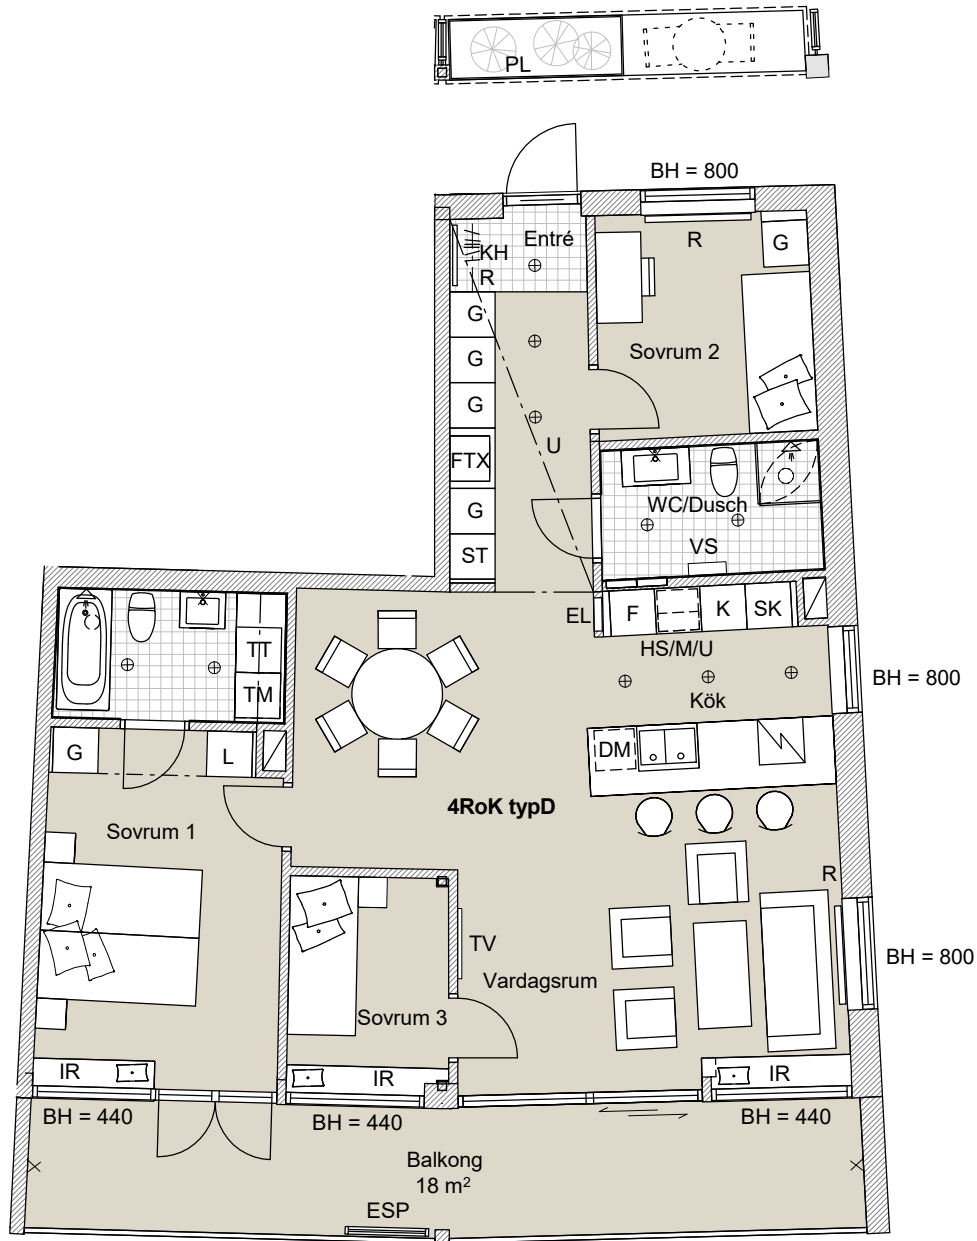

C-hus, Plan 10  
Takhöjd 2,6 m  
BOA 92 m<sup>2</sup>

LGH C1.1

## FÖRKLARINGAR

DM	diskmaskin under bänk	VS	väggskåp
F	frys	KM	kombimaskin
K	kyl	TM	tvättmaskin
K/F	kyl/frys	TT	torktumlare
SK	skafferi	TV	TV
HS/M/U	ugn och mikro i högskåp	FTX	lägenhetsaggregat
(M)	mikro i överskåp	EL	elskåp
HS	högskåp	R	radiator
G	garderob	IR	inbyggd radioator
L	linneskåp	U	nedsänkt undertak
ST	utrymme för städ	---	markområde tillhör. BR
SG	skjutdörrsgarderob	⊗	belysning på vägg
SS	sängskåp	⊕	belysningsarmatur
FB	fransk balkong	⌚	KH klädstång med hylla
ESP	exteriör spalje i trä	⌚	klädstång, levereras löst
PL	planteringslåda i cortén	⌚	spishäll
P	pelare		
TF	takfönster		