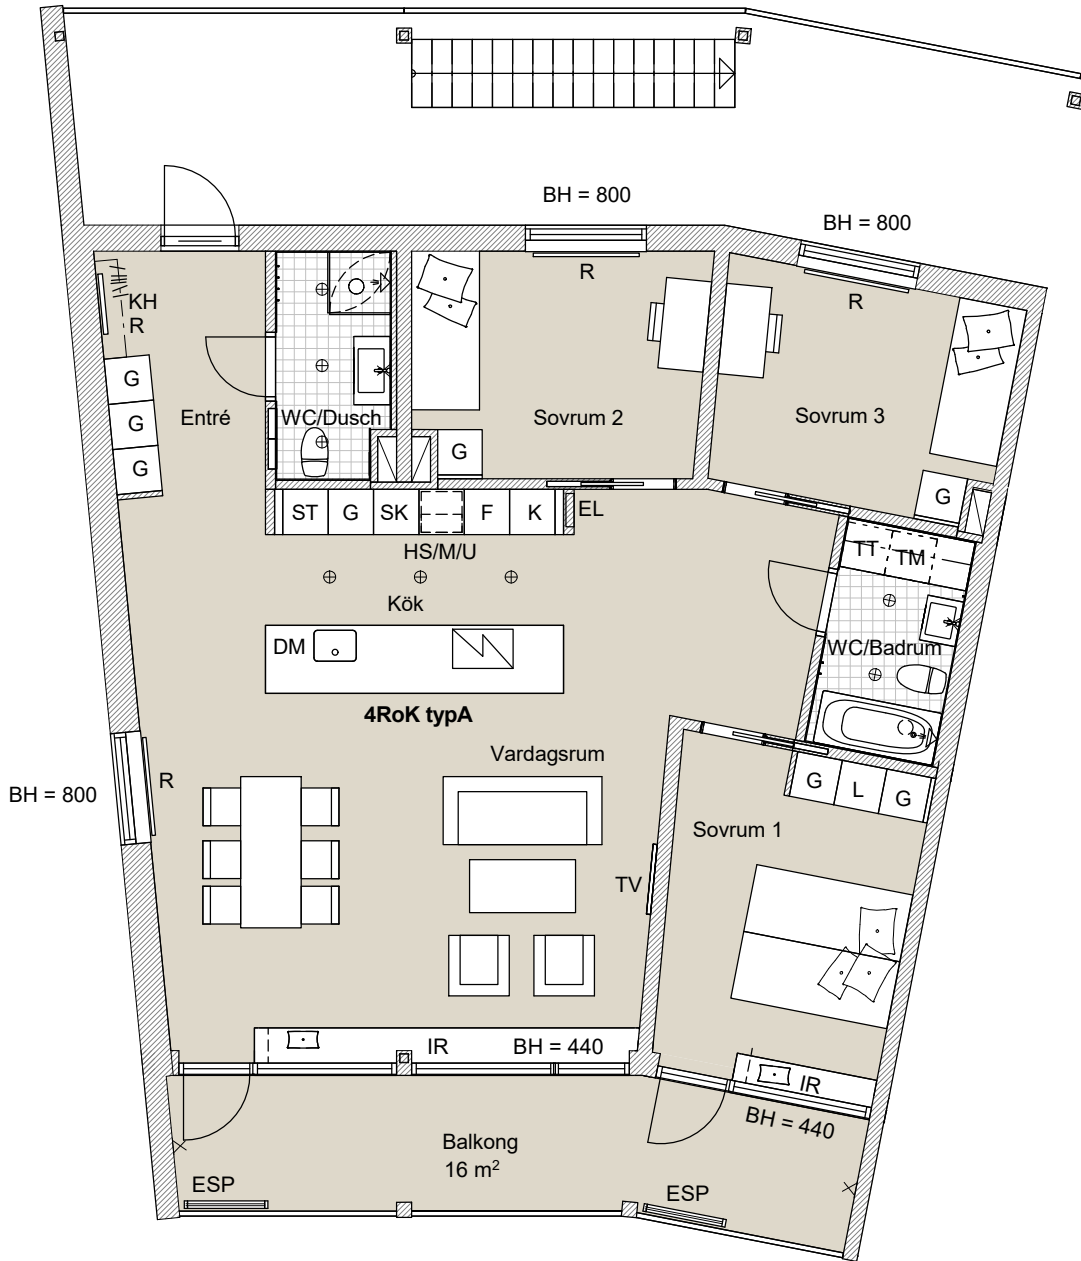

1:100 0 5

Mindre avvikelser i planlösning kan förekomma.

S-hus, Plan 13  
Takhöjd 2,6 m  
BOA 114,5 m<sup>2</sup>

LGH S4.5