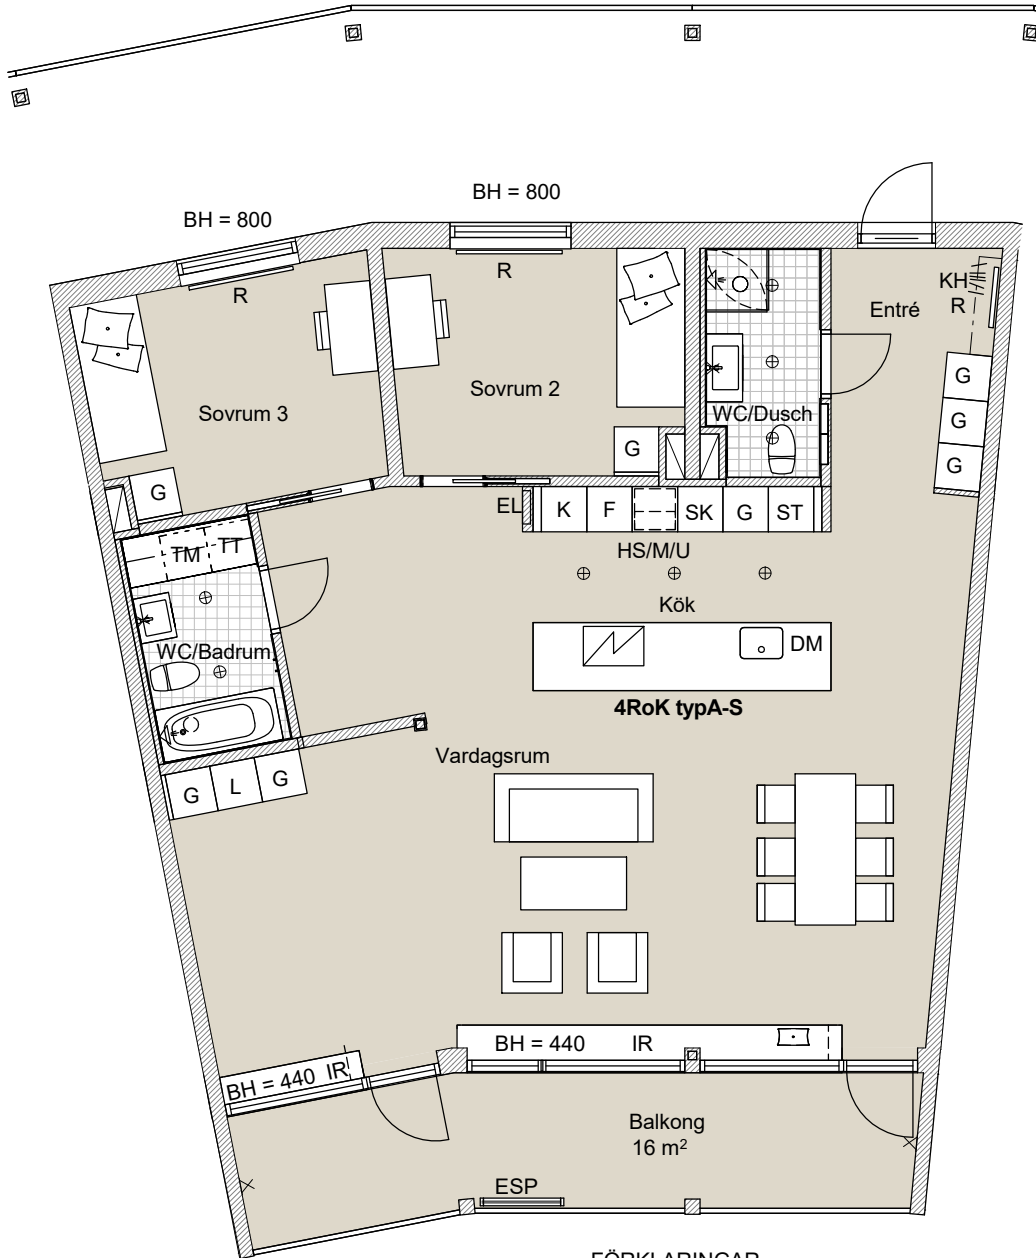

### FÖRKLARINGAR

DM	diskmaskin under bänk	VS	väggskåp
F	frys	KM	kombimaskin
K	kyl	TM	tvättmaskin
K/F	kyl/frys	TT	torktumlare
SK	skafferi	TV	TV
HS/M/U	ugn och mikro i högskåp	FTX	lägenhetsaggregat
(M)	mikro i överskåp	EL	elskåp
HS	högskåp	R	radiator
G	garderob	IR	inbyggd radioator
L	linneskåp	U	nedhängt undertak
ST	utrymme för städ	---	markområde tillhör. BR
SG	skjutdörrsgarderob	⊗	belysning på vägg
SS	sängskåp	⊕	belysningsarmatur
FB	fransk balkong	[KH]	KH klädstång med hylla
ESP	exteriör spaljé i trä	[K]	klädstång, levereras löst
PL	planteringslåda i cortén	[S]	spishäll
P	pelare		
TF	takfönster		

1:100 0 5

Mindre avvikelser i planlösning kan förekomma.

S-hus, Plan 13  
Takhöjd 2,6 m  
BOA 114,5 m<sup>2</sup>

LGH S4.4