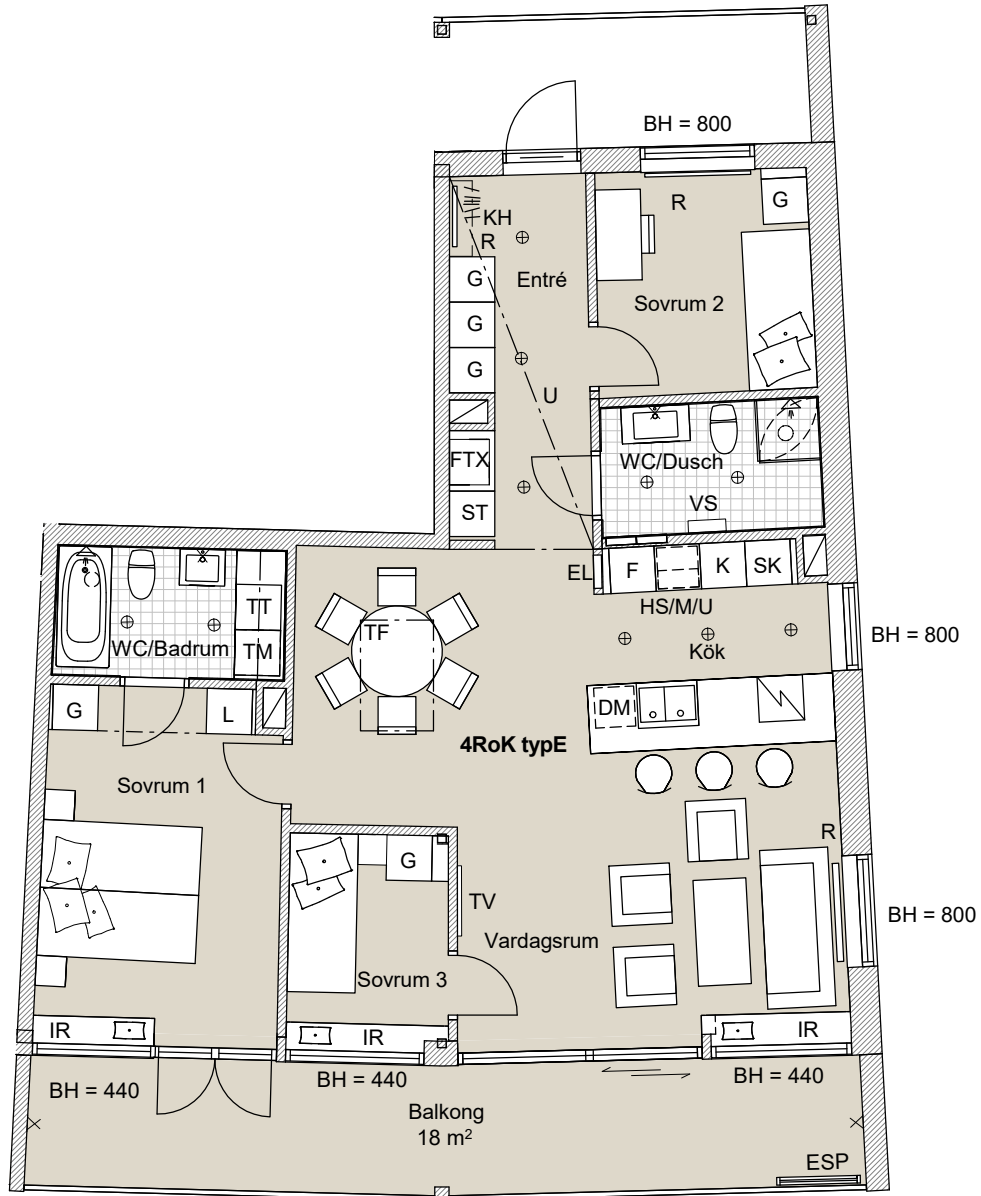

## FÖRKLARINGAR

DM	diskmaskin under bänk	VS	väggskåp
F	frys	KM	kombimaskin
K	kyl	TM	tvättmaskin
K/F	kyl/frys	TT	torktumlare
SK	skafferi	TV	TV
HS/M/U	ugn och mikro i högskåp	FTX	lägenhetsaggregat
(M)	mikro i överskåp	EL	elskåp
HS	högskåp	R	radiator
G	garderob	IR	inbyggd radioator
L	linneskåp	U	nedsänkt undertak
ST	utrymme för städ	---	markområde tillhör. BR
SG	skjutdörrsgarderob	⊗	belysning på vägg
SS	sängskåp	⊕	belysningsarmatur
FB	fransk balkong	⌚	KH klädstång med hylla
ESP	exteriör spalje i trä	⌚	klädstång, levereras löst
PL	planteringslåda i cortén	⌚	spishäll
P	pelare		
TF	takfönster		

1:100 0 5

Mindre avvikelser i planlösning kan förekomma.

C-hus, Plan 11  
Takhöjd 2,6 m  
BOA 91,5 m<sup>2</sup>

LGH C2.1