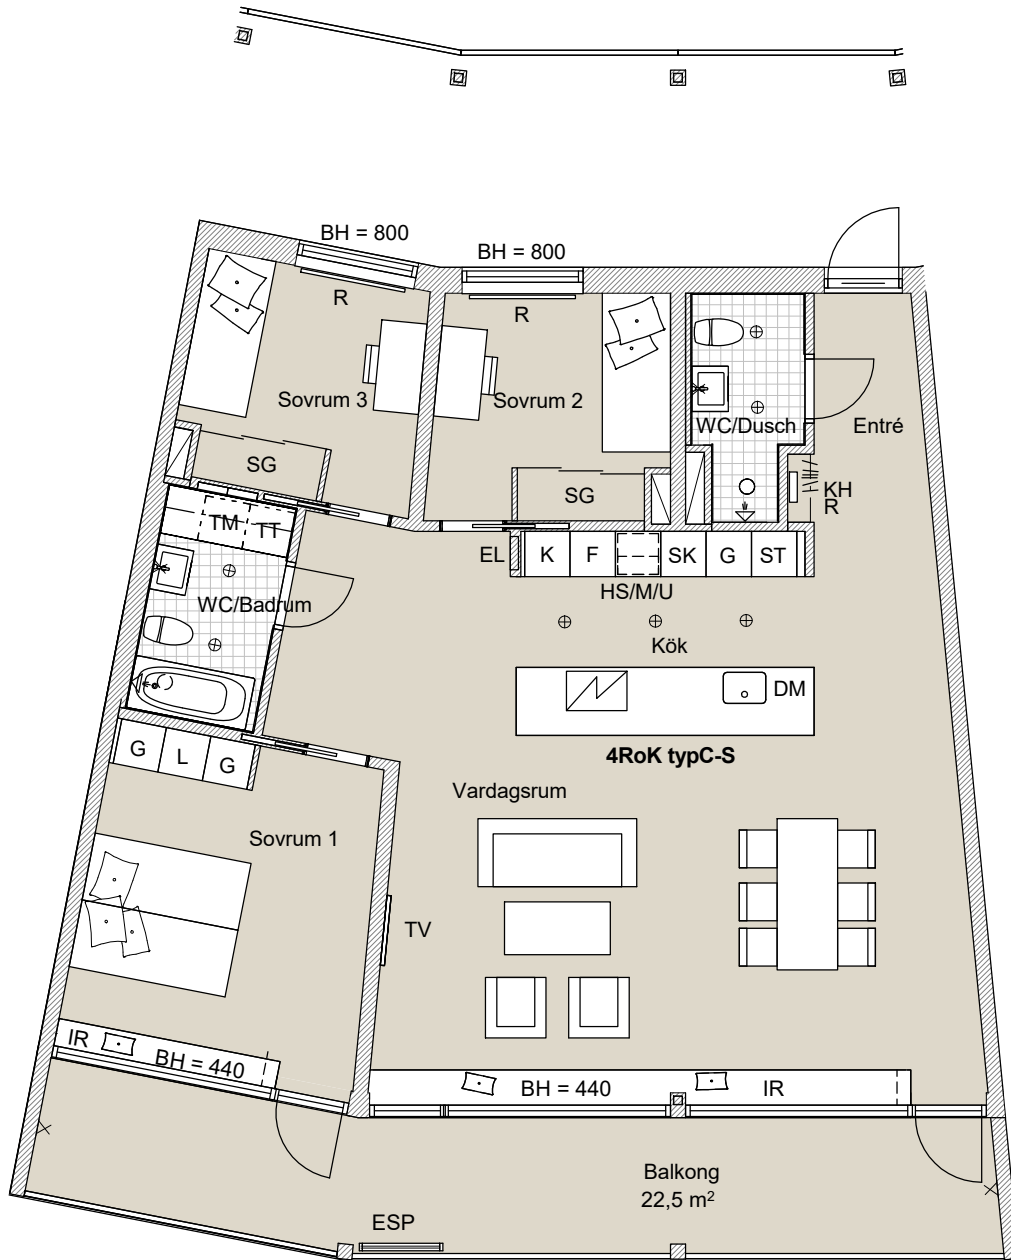

S-hus, Plan 13
Takhöjd 2,6 m
BOA 114 m²

LGH S4.2

FÖRKLARINGAR

DM	diskmaskin under bänk	VS	väggskåp
F	frys	KM	kombimaskin
K	kyl	TM	tvättmaskin
K/F	kyl/frys	TT	torktumlare
SK	skafferi	TV	TV
HS/M/U	ugn och mikro i högskåp	FTX	lägenhetsaggregat
(M)	mikro i överskåp	EL	elskåp
HS	högskåp	R	radiator
G	garderob	IR	inbyggd radioator
L	linneskåp	U	nedhängt undertak
ST	utrymme för städ	---	markområde tillhör. BR
SG	skjutdörrsgarderob	⊗	belysning på vägg
SS	sängskåp	⊕	belysningsarmatur
FB	fransk balkong	⌚	KH klädstång med hylla
ESP	exteriör spalje i trä	⌚	klädstång, levereras löst
PL	planteringslåda i cortén	⌚	spishäll
P	pelare		
TF	takfönster